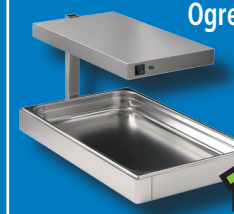

Ogrevalnik krompirčka, UHL-11

Z ogrevalno lučko
Zmogljivost: GN 1/1 6,5 cm
Priključek: 230 V / 0,35 kW
Mere: 33 x 55 x 38 cm (ŠxGxV)
Št.art.: 7280034

159,-

POTREBUJETE SERVIS, POKLIČITE NAS