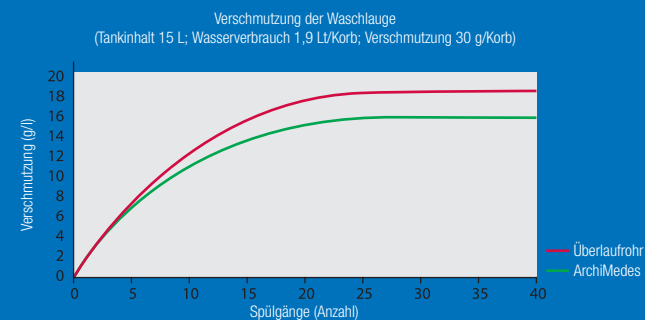

- a) Pretok: izmenjava vode ustreza 62% količine
- b) ArchiMedes: izmenjava vode ustreza 83% količine