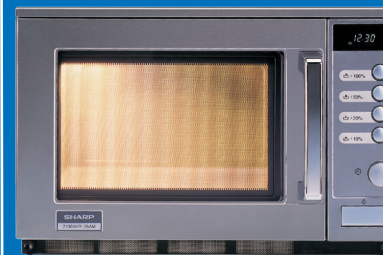

Št.art.: 1600018

Redna cena: ~~1.599,-~~Sedaj samo: **869,-****SHARP**

Mikrovalovna pečica R-25 AM

Digitalni prikazovalnik,
funkcija ponavljanja
4 mikrovalovne stopnje,
nastavitvev do 30 min.
Moč mikrovalov: 2100 W
Priključek: 230 V / 3,15 kW
Mere: 51 x 47 x 33,5 cm
(ŠxGxV)