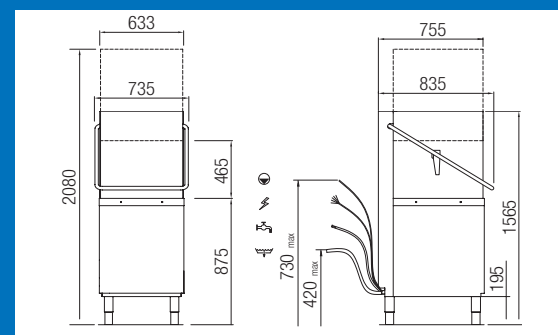

TOP TECH 3823