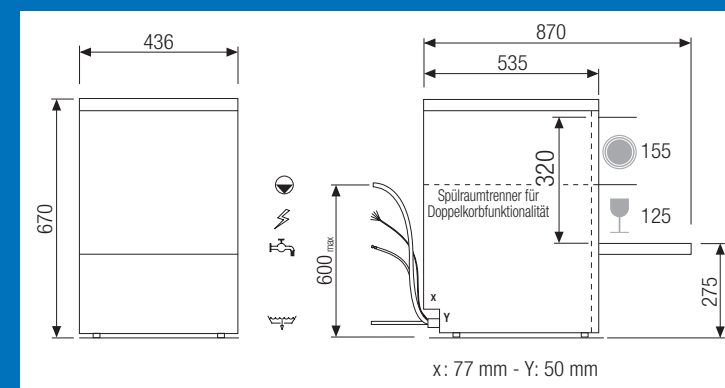

STEEL TECH 1400-N + 1400-S-N

POTREBUJETE SERVIS, POKLIČITE NAS