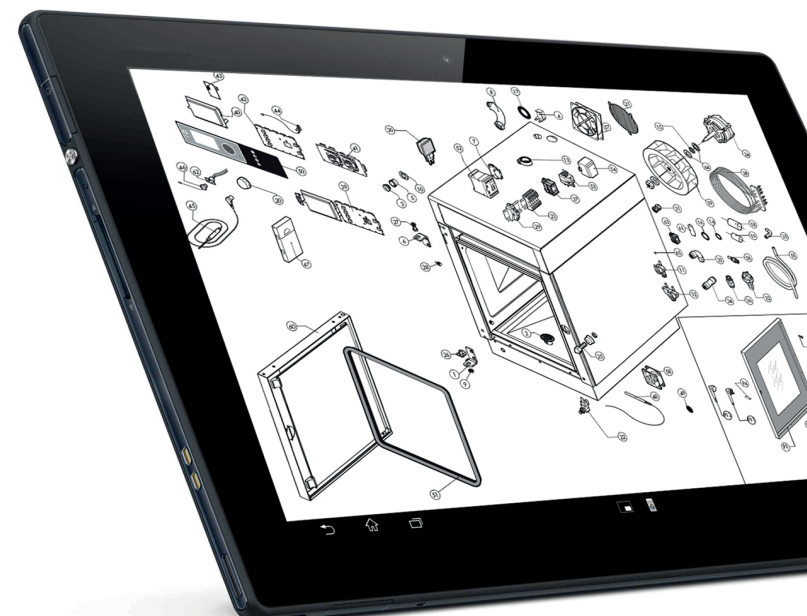

Zagotavljamo servis vseh naprav, ki jih prodajamo,
hkrati pa servisiramo tudi večino preostalih znamk.

| g | o - s | t |

servis

059 09 44 57

059 09 44 59

041 617 103

servis@go-st.si

GOSTINSKA OPREMA
PRODAJA • SERVIS • PROIZVODNJA • PROJEKTIVA