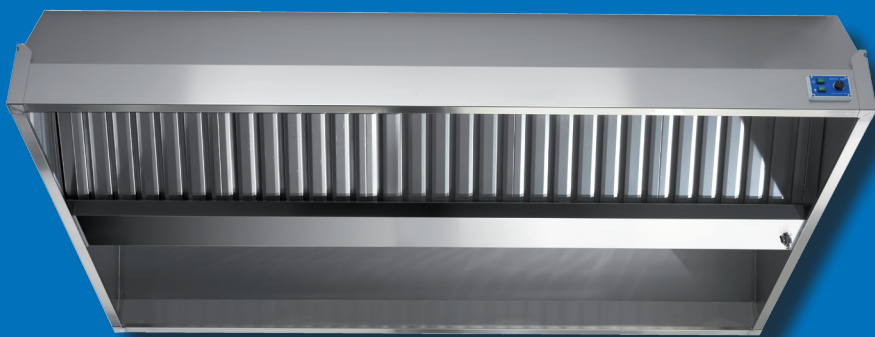

Stropne nape

od: **637,-**

Neon osvetlitev

Model	Št.art.:	Dolžina mm	Akcijska cena
ILL-18	7881544	700	96,-
ILL-36	7881545	1300	127,-
ILL-58	7881546	1600	148,-

LED osvetlitev: IPx65, energetska učinkovitost, razred A

LED-80	7881580	800	167,-
LED-100	7881581	1000	167,-
LED-150	7881582	1500	224,-
LED-200	7881583	2000	298,-

Maščobni filter

7881540	500 x 500 mm	52,-

Št.art.:	Mere Š	v G	mm V	Priporočljiv motor	Redna cena	Akcijska cena
8841090	1400	1500	550	MAH99	~~1080,-~~	637,-
8841091	1600	1500	550	MAH99	~~1208,-~~	711,-
8841092	1800	1500	550	MAH99	~~1289,-~~	759,-
8841093	2000	1500	550	MAH99	~~1415,-~~	834,-
8841094	2200	1500	550	MAH11	~~1504,-~~	886,-
8841095	2400	1500	550	MAH11	~~1583,-~~	932,-
8841096	2600	1500	550	MAH11	~~1710,-~~	1.008,-
8841097	2800	1500	550	MAH11	~~1790,-~~	1.055,-
8841098	3000	1500	550	MAH11	~~1879,-~~	1.107,-
8841110	1600	1800	550	MAH99	~~1296,-~~	763,-
8841111	1800	1800	550	MAH11	~~1376,-~~	811,-
8841112	2000	1800	550	MAH11	~~1504,-~~	886,-
8841114	2200	1800	550	MAH11	~~1592,-~~	938,-
8841115	2400	1800	550	MAH11	~~1673,-~~	986,-
8841116	2600	1800	550	MAH11	~~1800,-~~	1.061,-
8841117	2800	1800	550	MAH11	~~1879,-~~	1.107,-
8841118	3000	1800	550	MAH11	~~1966,-~~	1.159,-
8841130	1800	2200	550	MAH11	~~1465,-~~	863,-
8841131	2000	2200	550	MAH11	~~1592,-~~	938,-
8841132	2200	2200	550	MAH11	~~1680,-~~	990,-
8841133	2400	2200	550	MAH11	~~1759,-~~	1.037,-
8841134	2600	2200	550	MAH11	~~1886,-~~	1.111,-
8841135	2800	2200	550	MAH11	~~1966,-~~	1.159,-
8841136	3000	2200	550	MAH11	~~2056,-~~	1.212,-

POTREBUJETE SERVIS, POKLIĀITE NAS