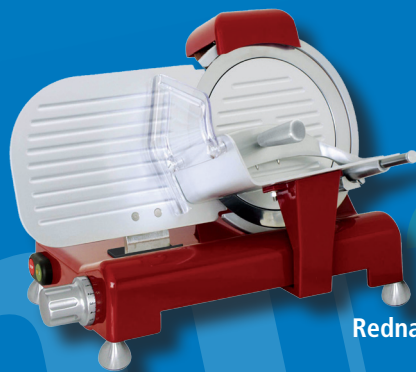

Sedaj samo: **549,-**

Salamoreznica, DIVA 25

Barva: rdeča, mčan pogon,
masivno metalno ohišje z
aluminijastimi gumbi in nogicami.
Premer noža: 25 cm
Priključek: 230 V / 140 W
Mere: 48/24 x 53/40 x 37,5 cm
(ŠxGxV)
Št. art.: 4140043