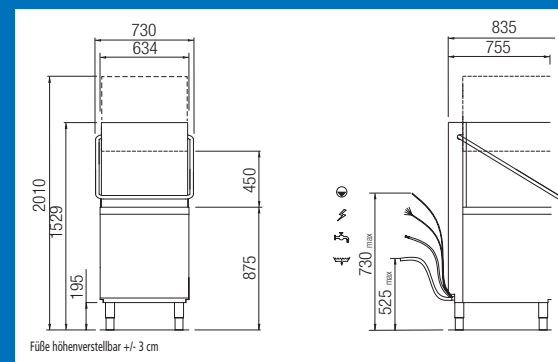

NAMESTITVENI NAČRT NEO TECH 2805 D