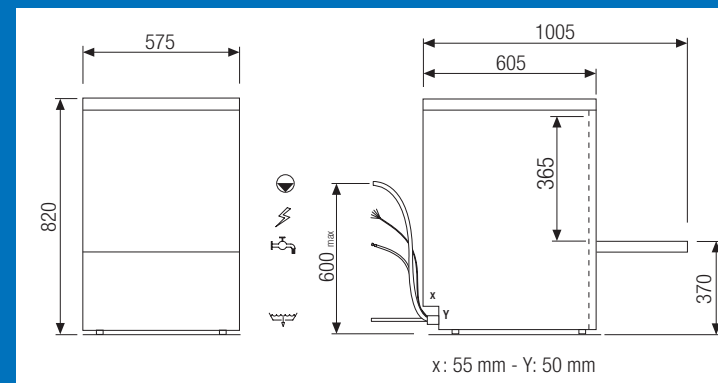

TEHNOLOGIJA	1603-N	1603-S-N
DuoFlo črpalka	•	•
EnergySaving	•	•
Sistem HotWash	•	•
ThermoStop	•	•
Sistem ArchiMedes	•	•

DELOVANJE

Dvojna stena, celoten iz inoxa	•	•
Gladka vodila za košaro	•	•
Vrata z dvojno steno	•	•
Ogrevani tank in kotel	•	•
Časovno nadzorovano izpiranje	•	•
Elektronsko doziranje meh alnega sredstva	•	•
Elektronsko doziranje izpiralnega sredstva	•	•
Elektronsko doziranje pomivalnega sredstva	opc.	opc.

TEHNIČNI PODATKI

Efektivna zmogljivost	košar/h	32	32
Teoretična zmogljivost	košar/h	60	60
Mere (ŠxGxV)	cm	57,5 x 60,5 x 82	57,5 x 60,5 x 82
Mere košare	cm	50 x 50	50 x 50
Volumen tanka	l	20	20
Volumen bojlerja	l	6	6
Moč tanka	W	1.400	1.400
Moč bojlerja	W	4.900	4.900
Moč čistilne črpalke	W	470	470
Moč čodtočne črpalke	W		
odtočna črpalka	W		
Max.zmogljivost	W	6.800	6.800
Priključek	V	400/50/3N	400/50/3N
Max. tok	A	16	16
Pritisk vode	bar	2-4	2-4
Temperatura vode	°C	15-60	15-60

NAMESTITVENI NAČRT

STEEL TECH 1603 N - 1603 S-N