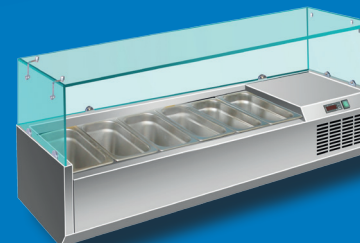

419,-

Hladilna vitrina , MX 1400/330

Celotna iz inoxa, Kapaciteta: 6 x GN 1/4, temperaturno območje: +2°/+8°C, Priključek: 230 V / 150 W, Mere: 140 x 33,5 x 43,5 cm (ŠxGxV) Št.art.: 8960261

579,-

Pizza pult, PKT1600