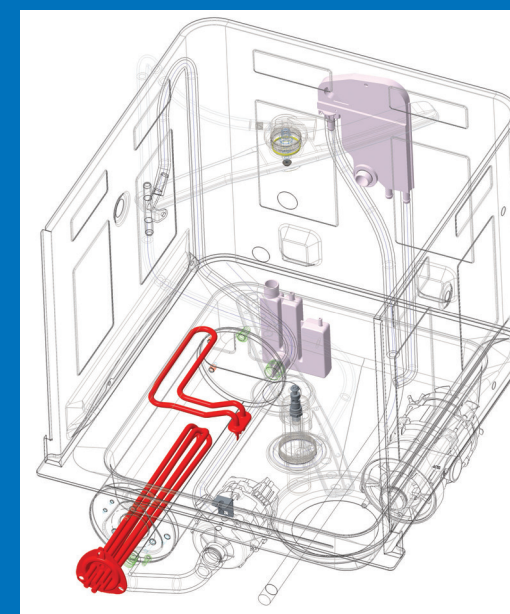

Sistem COLGED HotWash

Sistem COLGED HotWash deluje vzporedno z grelnimi elementi. Prednosti so inteligentno izpopolnjena distribucija toplotne moči ogrevanja boilerja in ogrevanja tanka, tako da lahko oba ogrevalna kroga optimalno podpirata postopek izpiranja. Prejšnji modeli omogočajo da se voda za splakovanje pri hladnih vhodnih temperaturah ko je konec pomivalnega cikla segreje in zaradi higienskih lastnosti grelnika boilerja ne gre v razširitveni program. Ogrevanje tanka deluje samo v stanju pripravljenosti. Za cikle hitrega čiščenja se posoda za pranje ne segreje, ko so modeli zaklenjeni, kar povzroči padec temperature izpiranja. Ko se odstrani 8 kg posode (= 1 obremenitev košare) umakne iz

prostora za pranje, pade temperatura za 10 ° C, ki jo je nujno potrebno vrniti. V tem trenutku pride sistem COLGED HotWash, ki razporedi moč, ki je na voljo med dvema grelnima elementoma boilerja in posodo za pranje, tako da lahko pomivalna posoda zanesljivo ohranja njeno temperaturo konstanto, tudi če je linija za pranje COLGED 3.0 SPLAKOVANJA. Z višjo temperaturo vode v tanku za čiščenje je učinek čiščenja naše serije 3.0 boljši, kar omogoča krajše čiščenje in izboljšanje zmogljivosti stroja. Poleg tega se posoda hitreje suši.