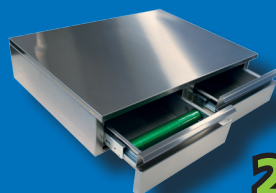

239,-

Predalnik za kavo – dvojni

2 predala, iz inoxa, prečka, Mere: 70 x 53 x 16 cm (ŠxGxV) Št.art.: 6471502

89,-

Predalnik za kavo, Ronda, AP272

Sprednji, zadnji in notranji del iz inoxa, pokrov izdelan iz polipropilena za zaščito pred paro, z zaobljenimi robovi, Mere: 37,7 x 43,1 x 16,4 cm (ŠxGxV) Št.art.: 0010400