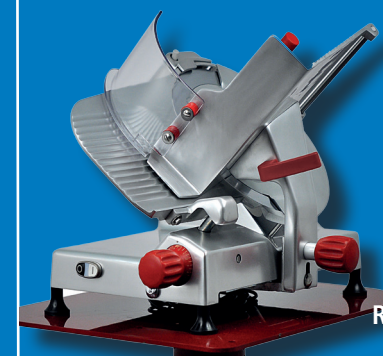

Salamoreznica, poševna 45°, 330 G

rezilo pod naklonom 45°, široka osnovna površina, debelina rezin nastavljiva do 14 mm, rezine: premer 22,5 cm ali 19 x 26 cm, premer noža: 33 cm, vodilo: 30 cm, Priključek: 230 V / 242 W Mere: 56 x 68 x 57 cm (ŠxGxV) Št.art.: 8720008

Redna cena: ~~1.930,-~~

Sedaj samo: **1.299,-**

MADE IN

• Hiter in zanesljiv servis •

may
way