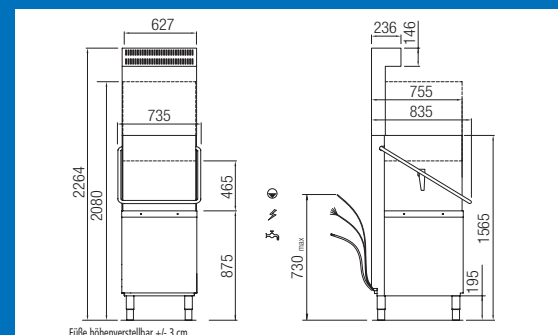

TOP TECH 3823 NRG

TEHNOLOGIJA	2805 D	3823	3823 NRG
DuoFlo črpalka	•	•	•
EnergySaving-varčevanje z energijo	•	•	•
Havba ProGlide	•	•	•
QuickReady - hitro doseganje delovne temp.	•	•	•
Sistem HotWash	•	•	•
ThermoStop	•	•	•
ProRains - učinkovito in ekonomično izpiranje	•	•	•
Filter ArchiMedes-čiščenje vode za izpiranje	•	•	•
EvoLution3- avtomatsko delno praznjenje vode iz tanka		•	•
CareFree			
ProGressive- učinkoviti filtri		•	•
NRG - povrnitev toplote			•

DELOVANJE

Konstrukcija iz dvojna stena, celoten iz inoxa	•	•	•
Vodila za košaro iz inoxa	•	•	•
Havba z dvojno steno; ogrevani tank in kotel	•		
Časovno nadzorovano izpiranje			
Omejitev porabe vode pri izpiranju		•	•
Kotel s tankom in črpalko za izpiranje		•	•
Vgrajeni filter iz inoxa za tank in kotel	•	•	•
Elektronsko doziranje izpiralnega sredstva	•	•	•
Elektronsko doziranje pralnega sredstva	•	•	•

TEHNIČNI PODATKI

Efektivna zmogljivost	košar/h	45	51	38
Teoretična zmogljivost	košar/h	60	65	65
Mere (ŠxGxV)	cm	73 x 83,6 x 157/210	73,5x83,6 x156,5/208	73,5 x83,6 x 156,5/226,4
Mere košare	cm	50 x 50	50 x 50	50 x 50
Volumen tanka	l	15	22	22
Volumen bojljerja	l	6	12	12
Moč tanka	W	2.100	2.500	2.500
Moč bojljerja	W	7.000	7.000	7.000
Moč čistilne črpalke	W	470	700	700
Moč odtočne črpalke	W		200	200
Odtočna črpalka	W		40	40
Max.zmogljivost	W	9.600	10.200	10.200
Priključek	V	400/50/3N	400/50/3N	400/50/3N
Max. tok	A	16	16	16
Pritisk vode	bar	2-4	1-4	1-4
Temperatura vode	°C	15-80	15-60	15-25