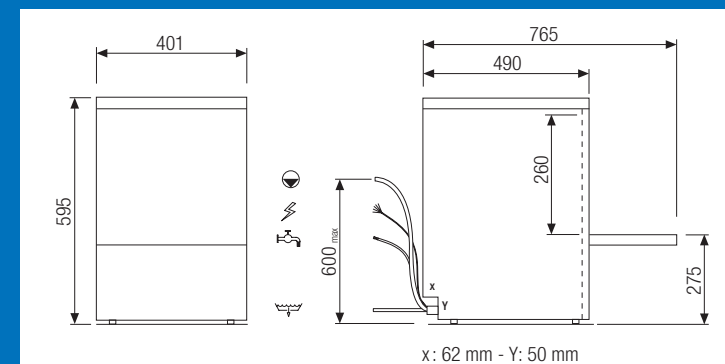

TEHNOLOGIJA	1300-N	1400-N	1400-S-N
DuoFlow čpalka	•	•	•
EnergySaving	•	•	•
Sistem HotWash	•	•	•
ThermoStop	•	•	•
Sistem ArchiMedes	•	•	•

DELOVANJE

Dvojna stena, celoten iz inoxa	•	•	•
Globoko vlečeni vodniki za košaro	•	•	•
Vrata z dvojno steno	•	•	•
Ogrevani tank in kotel	•	•	•
Ročno nadziranje mehčal nega sredstva (soli)	•	•	•
Možnost izbire količine izpiranja	•	•	•
Elektronsko doziranje izpiralnega sredstva	opc.	opc.	opc.
Elektronsko doziranje pomivalnega sredstva			•

TEHNIČNI PODATKI

Efektivna zmogljivost	košar/h	30	30	30
Teoretična zmogljivost	košar/h	40	40	40
Mere (ŠxGxV)	cm	40,1x49x59,5	43,6x53,5x67	43,6x53,5x67
Mere košare	cm	35 x 35	38,5 x 38,5	38,5 x 38,5
Volumen tanka	l	7	8	8
Volumen bojlerja	l	2,6	2,6	2,6
Moč tanka	W	600	600	600
Moč bojlerja	W	2.600	2.600	2.600
Moč čistilne črpalke	W	150	200	200
Moč odtočne črpalke	W			
Max. zmogljivost	W	3.500	3.500	3.500
Priključek	V	230/50/1N ph	230/50/1N ph	230/50/1N ph
Max. tok	A	16	16	16
Pritisek vode	bar	2-4	2-4	2-4
Temperatura vode	°C	15-60	15-60	15-60

NAMESTITVENI NAČRT STEEL TECH 1300-N