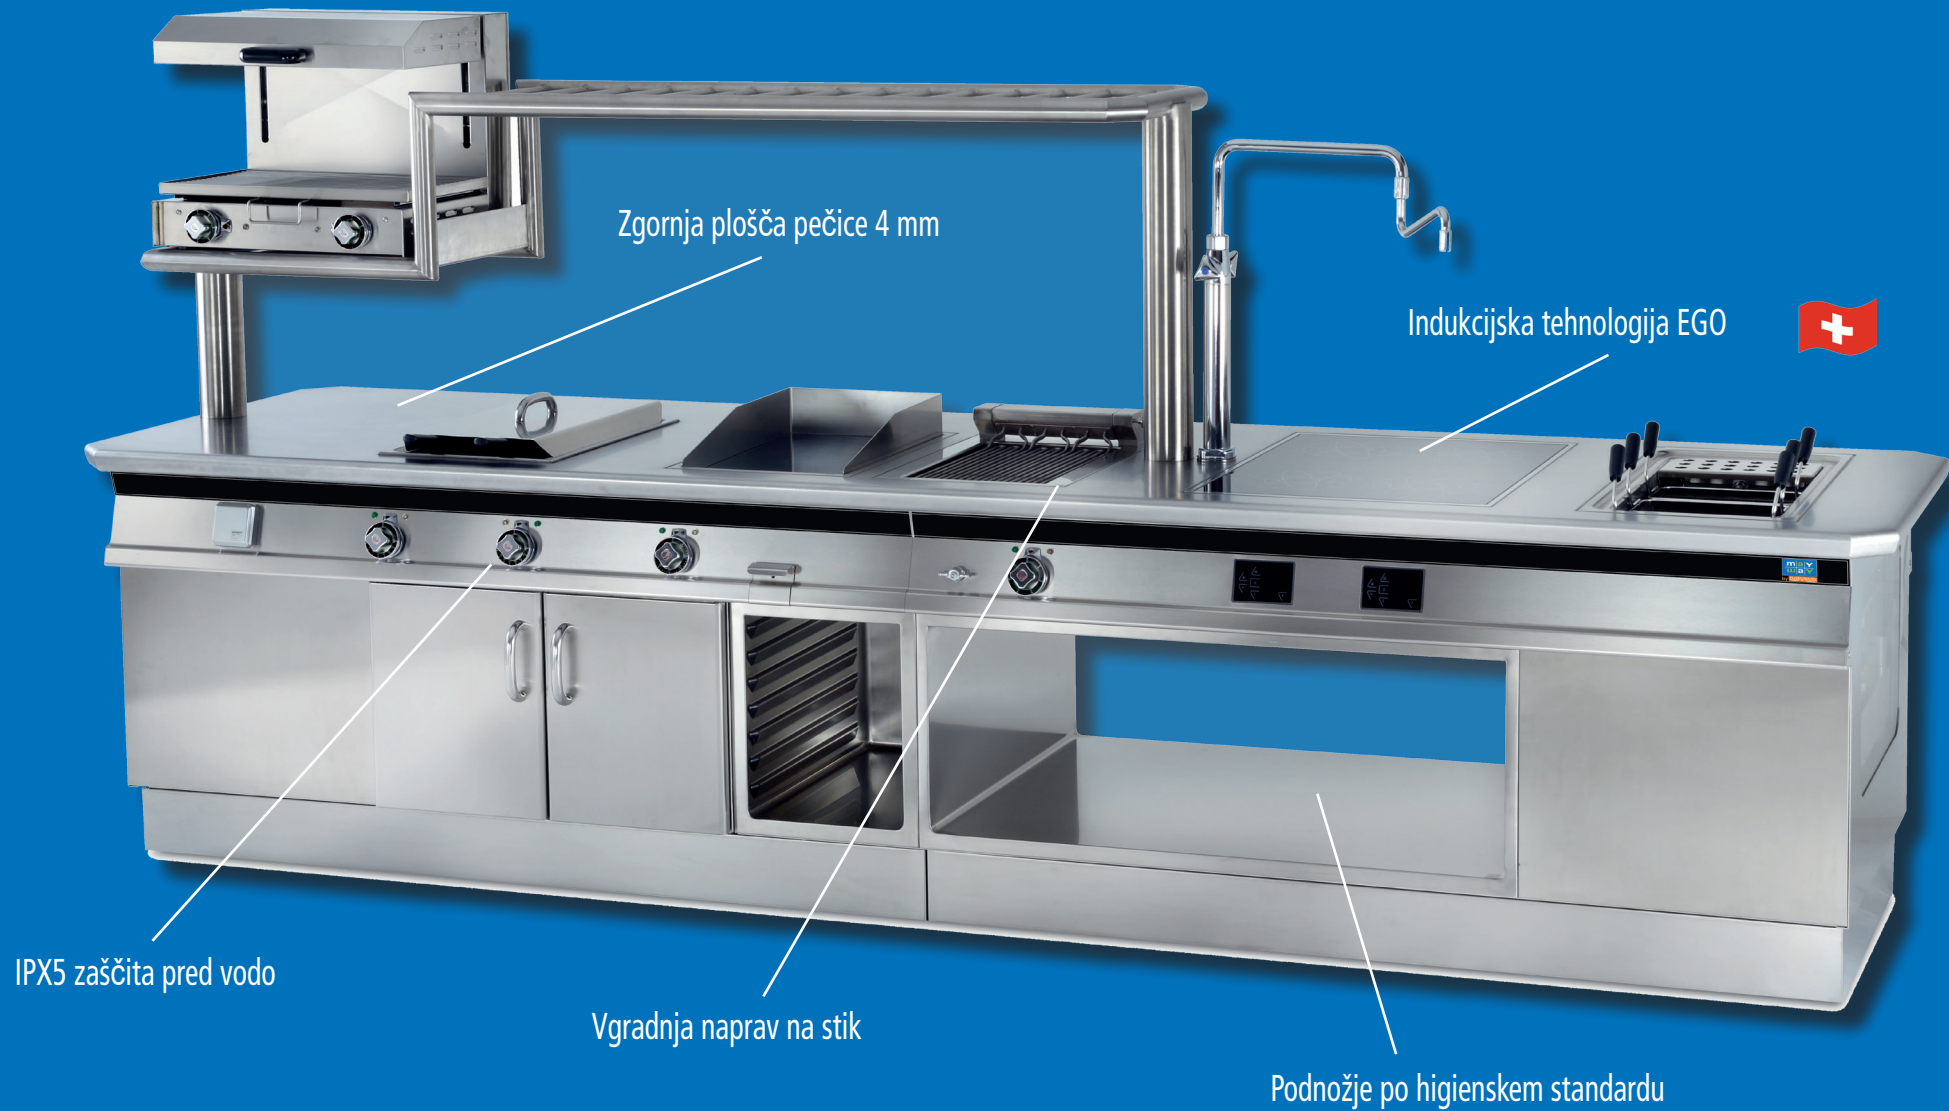

TERMIČNI BLOK PO MERI

POTREBUJETE SERVIS, POKLIČITE NAS