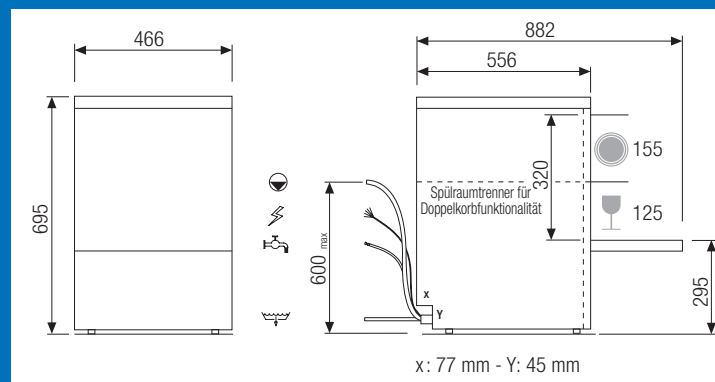

TEHNOLOGIJA	3423
DuoFlo črpalka	•
EnergySaving	•
QuickReady - hitro doseganje delovne temp.	•
Sistem HotWash	•
ThermoStop	•
ProRains - učinkovito in ekonomično izpiranje	•
SmartScreen-pametni LCD zaslon	•
EvoLution3- avtomatsko delno praznjenje vode iz tanka	•
ProGressive- učinkoviti filtri	•
ProSoft -enostavno in mehko zapiranje vrat	•

DELOVANJE

Konstrukcija iz dvojna stena, celoten iz inoxa	•
Vodila za košaro iz inoxa	•
Vrata z dvojno steno; ogrevani tank in kotel	•
Kotel s tankom in črpalko za izpiranje	•
Vgrajeni filter iz inoxa	•
Elektronsko krmiljenje odtočne črpalke	•
Elektronsko doziranje izpiralnega sredstva	•
Elektronsko doziranje pomivalnega sredstva	•

TEHNIČNI PODATKI

Efektivna zmogljivost	košar/h	30
Teoretična zmogljivost	košar/h	40
Mere (ŠxGxV)	cm	46,6 x 55,6 x 69,5
Mere košare	cm	40 x 40
Volumen tanka	l	8
Volumen bojlerja	l	2,6
Moč tanka	W	600
Moč bojlerja	W	2.600
Moč čistilne črpalke	W	200
Moč odtočne črpalke	W	200
Max.zmogljivost	W	40
Max.zmogljivost	W	3.500
Priključek	V	230/50/1N ph
Max. tok	A	16
Pritisk vode	bar	1-4
Temperatura vode	°C	15-60

NAMESTITVENI NAČRT TOP TECH 3423