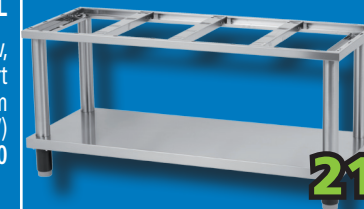

Podstavek, UG-120L

Po višini nastavljiv,
spodaj polica, odprt
Mere: 132 x 53 x 57-63 cm
(ŠxGxV)

Št.art.: 7280231

219,-