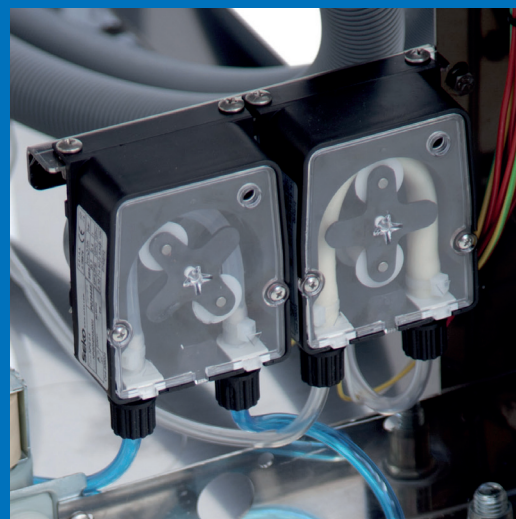

Havba ProGlide

Havba lahko drsi po vodilih, ne da bi se pri tem ustavljala, tudi če ročaj držite pri strani. Zaradi protiuteži jo lahko dvignete le z močjo 3 kg. S tem se uporabnik manj napreza in je produktivnost večja. Da se toplota čim bolj zadrži v notranjosti ima havba dvojno steno in izolacijo.

Elektronsko doziranje čistila ProDose

Elektronsko krmiljene peristaltične dozirne črpalke za čistila in sredstva za izpiranje. Dodatni senzorji spremljajo nivo v zunanjih posodah za čistilna

sredstva in izpiranje, ter vam na zaslonu sporoči prenizko raven. Dozo lahko nastavite elektronsko preko zaslona.