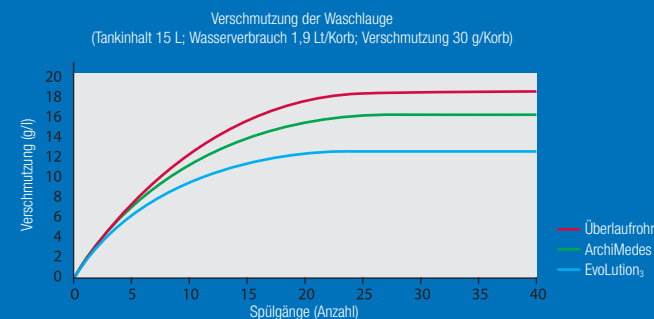

- a) Pretočna cev: 62% vode za izpiranje ostane v tanku
- b) ArchiMedes: 83% vode za izpiranje ostane v tanku
- c) EvoLution: 100% vode za izpiranje ostane v tanku