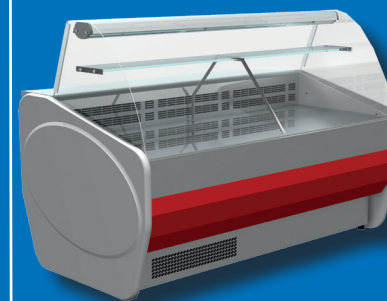

Hladilna vitrina, SALINA 200

RAL barva: 3020 rdeča, steklena polica, drsna vrata, lesena delovna površina iz laminata, zaokroženo prednje steklo, razstavna površina iz inoxa, notranja osvetlitev, elektronsko upravljanje, časovno nastavljivo odtajevanje, 2x dodatno hlajen prostor 24 x 44 cm, zmogljivost: 332 l, hladilna snov: R404a, temp.območje: +1°/+10°C, Priključek: 230 V / 798 W, Mere: 200 x 90 x 126,5 cm (ŠxGxV) Št.art.: 6601003

Redna cena: ~~3.508,-~~

Sedaj samo: **1.819,-**

MADE IN

• Hiter in zanesljiv servis •