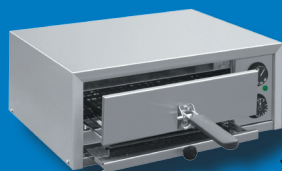

Redna cena: ~~3.250,-~~

Sedaj samo: **2.139,-**

MADE IN

• **Veliki in mali pomočniki v kuhinji** •

Mini pizza peč, MP-36

mreža: 34 x 33 cm, Priključek: 230 V / 1,75 kW, Mere: 50,5 x 41 x 21,5 cm (ŠxGxV)
 Št.art.: 7280074