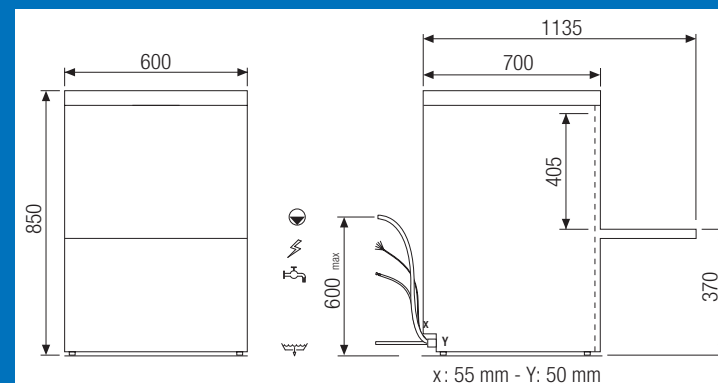

NAMESTITVENI NAČRT TOP TECH T32-23 D1