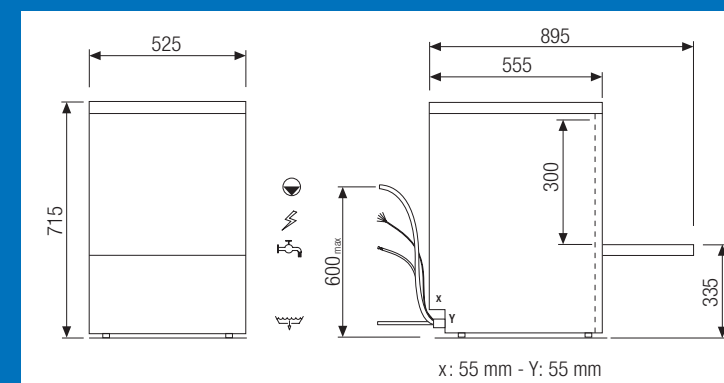

NEO TECH 2505 DPS-N

POTREBUJETE SERVIS, POKLIČITE NAS