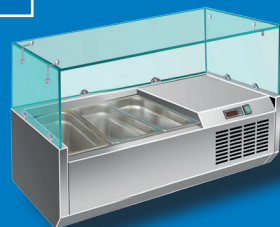

Hladilna vitrina , MX 955/380

Celotna iz inoxa, Kapaciteta: 3 x GN 1/3, temperaturno območje: +2°/+8°C, Priključek: 230 V / 150 W, Mere: 95 x 39,5 x 43,5 cm (ŠxGxV) Št.art.: 8960260

419,-