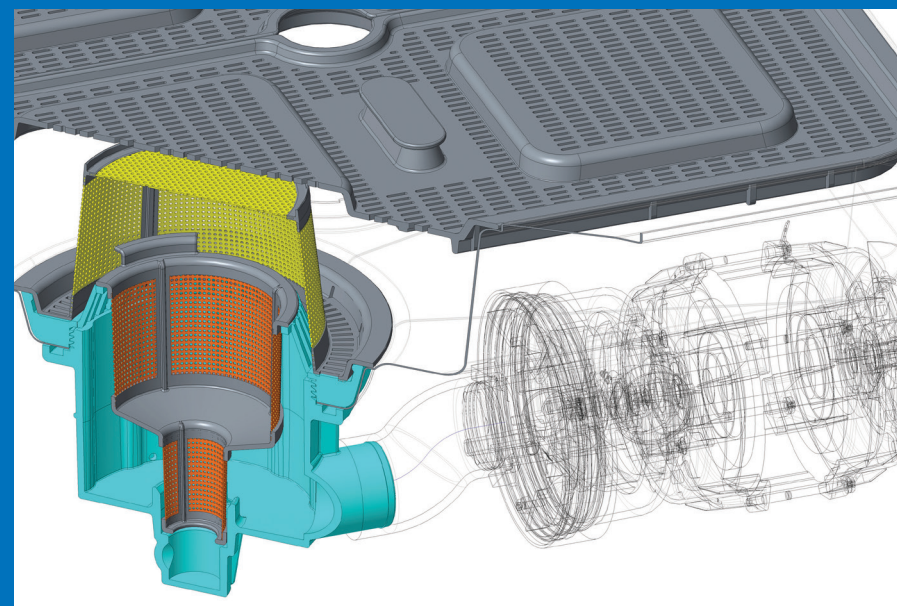

Filtrirni sistem COLGED ProGressive

Učinkovit 3-stopenjski filtrirni sistem za trajno čiščenje pralne tekočine. Filtri so med fino filtriranjem usklajeni in dosežejo velikost mrežne odprtine samo 0,8 mm. Fini filter se po vsakem ciklu pranja samodejno izpere s posebno funkcijo črpanja. Velika prednost je, da se na kozarce ali jedilni pribor ne zadržujejo delci umazanije. Zmanjšanje intervalov v pranju zmanjša porabo detergenta in zmanjša kontaminacijo pralnih šob. Groba umazanija ostane na vrhu filtra in jo lahko enostavno ročno odstranite.