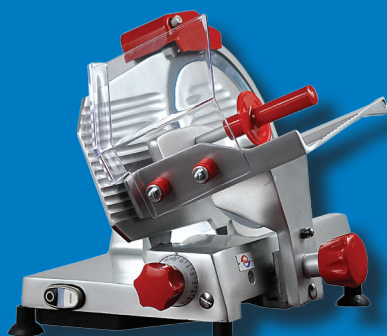

Salamoreznica, poševna, TASX 250

z rdečimi gumbi, debelina rezin nastavljiva do 12 mm, premer noža: 25 cm, vodilo: 24 cm, Priključek: 230 V / 130 W Mere: 43 x 59 x 41 cm (ŠxGxV)

Št.art.: 8720102

Redna cena: ~~710,-~~

Sedaj samo: **469,-**