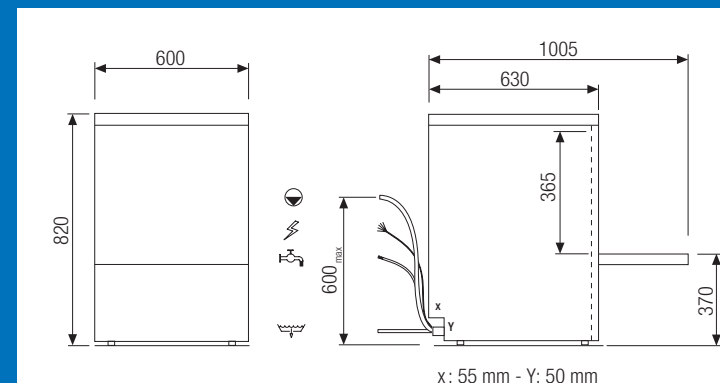

TEHNOLOGIJA		3623	2605 DPS-N
DuoFlow Waschpumpe		•	•
EnergySaving Energiesparsystem		•	•
QuickReady schneller auf Betriebstemperatur		•	
HotWash Heizsystem		•	•
ThermoStop Einhaltung der Nachspültemperatur		•	•
ProRinse Nachspülssystem		•	
SmartScreen Benutzeroberfläche		•	
ArchiMedes System zur Reinigung des Spülwassers			
EvoLution, automatische Teilentleerung des Tankwassers		•	•
CareFree automatischer Enthärter			
ProGressive Dreifachfilter-System		•	•
ProSoft Türschließsystem		•	
DELOVANJE			
Konstrukcija iz dvojna stena, celoten iz inoxa		•	•
Vodila za košaro iz inoxa		•	•
Vrata z dvojno steno; ogrevani tank in kotel		•	•
Časovno nadzorovano izpiranje			
Kotel s tankom in črpalko za izpiranje			•
Vgrajeni filter iz inoxa za tank in kotel		•	
Elektronsko krmiljenje odtočne črpalke		•	•
Elektronsko doziranje izpiralnega sredstva		•	•
Elektronsko doziranje pralnega sredstva		•	•
Elektronsko doziranje pomivalnega sredstva			•
TEHNIČNI PODATKI			
Efektivna zmogljivost	košar/h	44	33
Teoretična zmogljivost	košar/h	60	60
Mere (ŠxGxV)	cm	60 x 60 x 82	60 x 63 x 82
Mere košare	cm	50 x 50	50 x 50
Volumen tanka	l	15	20
Volumen bojlerja	l	6	6
Moč tanka	W	1.400	1.400
Moč bojlerja	W	6.000	4.900
Moč čistilne črpalke	W	470	470
Moč odtočne črpalke	W	200	
Odtočna črpalka	W	40	40
Max.zmogljivost	W	7.900	6.800
Priključek	V	400/50/3N	400/50/N3
Max. tok	A	16	16
Pritisk vode	bar	1-4	2-4
Temperatura vode	°C	15-60	15-60

NAMESTITVEN NAČRT

NEO TECH 2605 DPS-N