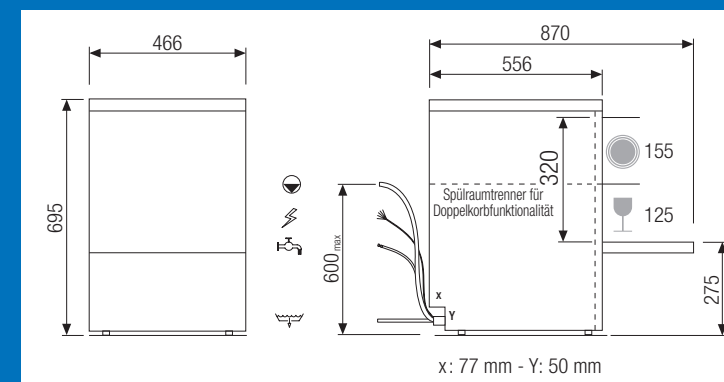

TEHNOLOGIJA	2405 DPS-N	2505 DPS-N
DuoFlo črpalka	•	•
EnergySaving	•	•
Sistem HotWash	•	•
ThermoStop	•	•
EvoLution3- avtomatsko delno praznjenje vode iz tanka	•	•
ProDose -avtomatsko doziranje detergenta in izpiralnega sredstva	•	•

DELOVANJE

Dvojna stena, celoten iz inoxa	•	•
Globoko vlečeni vodniki za košaro	•	•
Vrata z dvojno steno	•	•
Ogrevani tank in kotel	•	•
Ročno nadziranje mehčalnega sredstva (soli)	•	•
Možnost izbire količine izpiranja	•	•
Elektronsko krmiljenje odtočne črpalke	•	•
Elektronsko doziranje izpiralnega sredstva	•	•
Elektronsko doziranje pomivalnega sredstva	•	•

TEHNIČNI PODATKI

Efektivna zmogljivost	košar/h	30	30
Teoreti na zmogljivost	košar/h	40	40
Mere (ŠxGxV)	cm	46,6 x 55,6 x 69,5	52,5x55,5x71,5
Mere košare	cm	40 x 40	45 x 45
Volumen tanka	l	8	14
Volumen bojlerja	l	2,6	2,6
Moč tanka	W	600	600
Moč bojlerja	W	2.600	2.600
Moč istilne črpalke	W	200	200
Moč odtočne črpalke	W	40	40
Max.zmogljivost	W	3.500	3.500
Priključek	V	230/50/1N ph	230/50/1N ph
Max. tok	A	16	16
Pritisk vode	bar	2-4	2-4
Temperatura vode	°C	15-60	15-60

NAMESTITVENI NAČRT NEO TECH 2405 DPS-N