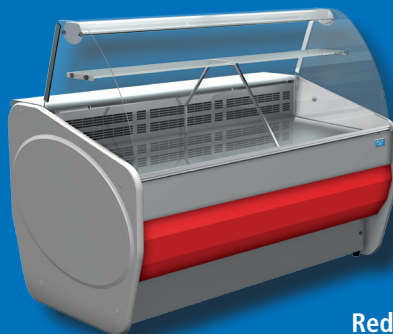

Hladilna vitrina, SALINA 150

RAL barva: 3020 rdeča, steklena polica, drsna vrata, lesena delovna površina iz laminata, zaokroženo prednje steklo, razstavna površina iz inoxa, notranja osvetlitev, 2x ohlajena površina 24 x 44 cm. Zmogljivost: 249 l Hladilna snov: R507a Temp.območje: +1°/+10°C, Priključek: 230 V / 390 W, Mere: 152 x 90 x 126,5 cm (ŠxGxV) Št.art.: 6601002

Redna cena: ~~2.999,-~~

Sedaj samo: **1.589,-**