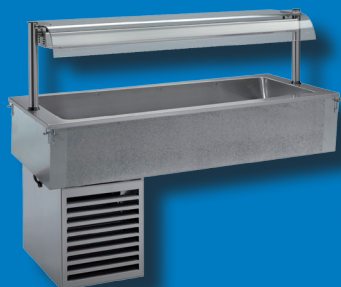

Vgradna hlajena linija, INSIDE, IRPG 0816

globina
korita: 16 cm,
kapaciteta: 2 x GN 1/1,
temperaturno območje: +2°/+8°C,
Priključek: 230 V / 550 W
Mere: 81 x 64 x 21 cm (ŠxGxV)

Št.art.: 0382522

Doplačilo za zgornjo zaščito: od 300,-

Redna cena: ~~2.835,-~~

Sedaj samo: **1.339,-**