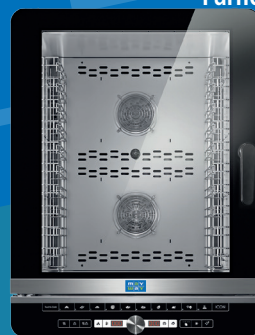

Parno konveksijska pečica, MAYWAY, ICET 101

Celotna iz inoxa, direktna para, stene z zaobljenimi robovi, dvojno zastekljena vrata s termo odbojnim kaljenim steklom, notranje steklo z odpiranjem v načinu knjige za lažje čiščenje, elektronsko upravljanje s ploščo na dotik, 10 prednastavljenih programov, in 89 prostih programskih mest, ročno in avtomatsko kuhanje AUTOCLIMA sistem z avtomatskim razvlaževanjem, alfanumerični zaslon, Autoreverse sistem, avtomatsko zračenje komore razsvetljena, LED timer, razmik med pladnji: 7 cm, kapaciteta: 10 x GN 1/1 ali 10 x 60 x 40, Priključek: 400 V / 14,5 kW Mere: 81,2 x 72,5 x 114,5 cm (ŠxGxV)

Redna cena: ~~6.005,-~~

Sedaj samo: **3.989,-**

Št.art.: 8243022