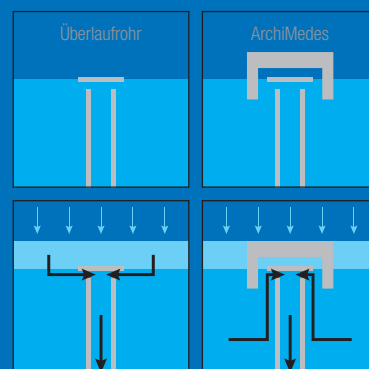

Sistem za čiščenje vode ArchiMedes

Sistem za „čiščenje vode za izpiranje“, ki lahko prihrani približno 10% koncentracije čistilnega sredstva v rezervoarju v primerjavi s podobnim strojem. Obstajata dva neodvisna filtra: kompozitni filter iz inoxa ter filter ojačan s steklenimi vlakni za velike odpadke in fini filter pred črpalko. Izpustni sistem ima izkoristek 83% pri izmenjavi vode v primerjavi s 66% izkoristkom pri običajnih strojih. Filter črpalke je vsestransko patentirana in usmerja vodo proti dnu

tanka. Pri tem se umazanija, ki se je nabrala na dnu tanka, izpere. Drenaža umazane vode brez ostankov je zagotovljena a obdelavo tanka, ki je varjen in brez ostrih robov. Zaradi kombinacije številnih preprostih elementov je sistem ArchiMedes še posebej zanesljiv. Pomivalni stroj pa lahko enostavno očistite in vzdržujete.