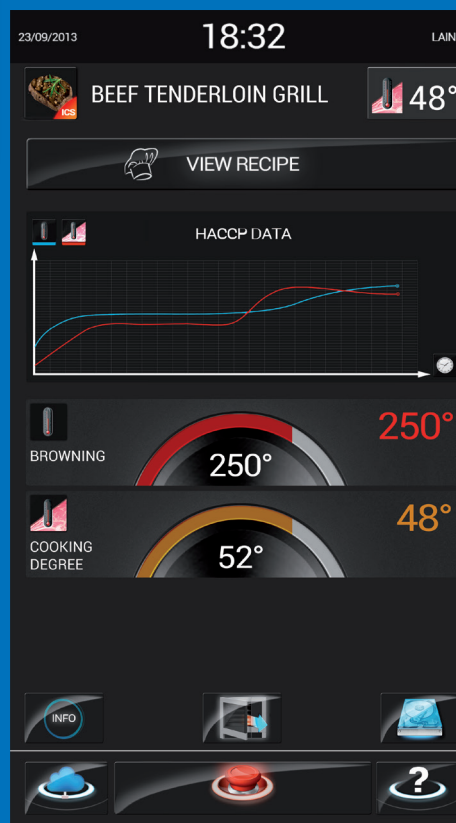

10,1" TOUCH-DISPLAY