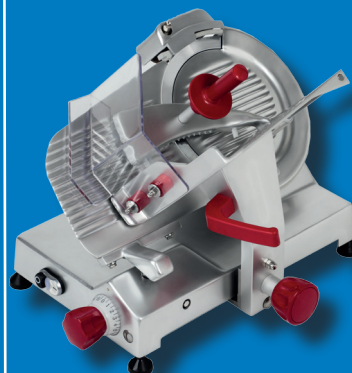

Salamoreznica, poševna 45°, 275 G

rezilo pod naklonom 45°, debelina rezin nastavljiva do 13 mm, rezine: premer 19 cm ali 18 x 22 cm, premer noža: 27,5 cm, vodilo: 27 cm, Priključek: 230 V / 180 W Mere: 44 x 65 x 46 cm (ŠxGxV)

Št.art.: 8720004

Redna cena: ~~1.556,-~~

Sedaj samo: **709,-**