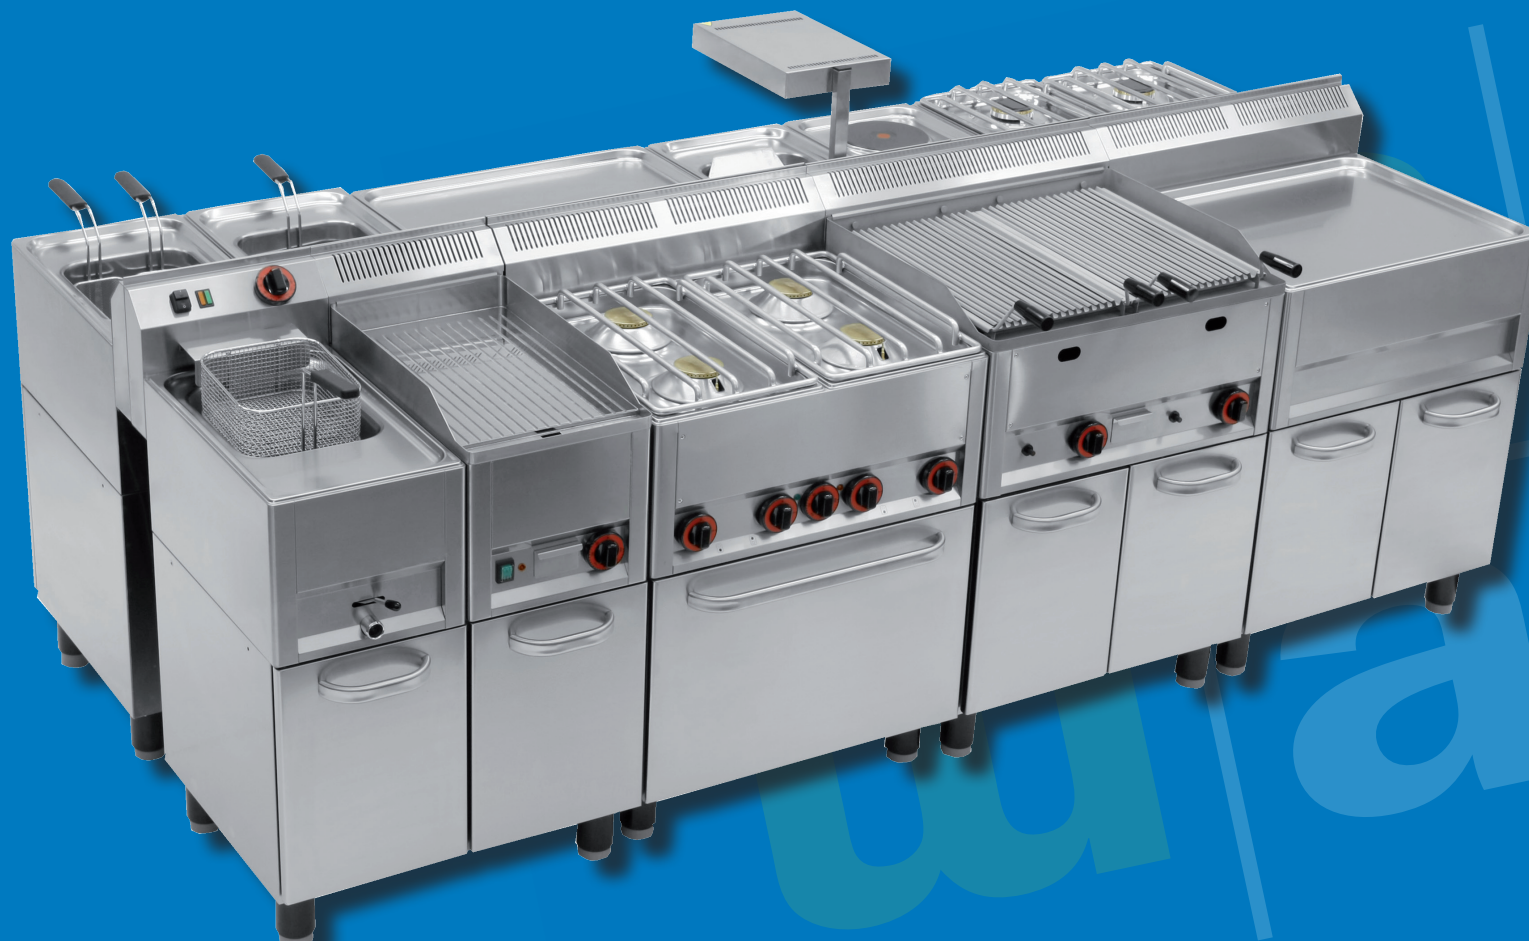

Redna cena: ~~3.875,-~~

Sedaj samo: **2.190,-**

• Zmogljiv pomočnik v kuhinji •

POTREBUJETE SERVIS, POKLIČATE NAS

RESTAVRACIJE S HITRO PREHRANO – FRONTCOOKING

Snack Line Serija 600

Naj gre za bife, kavarno, bar ali kiosk, povesod, kjer je malo prostora, boste navdušeni nad Serijo 600.