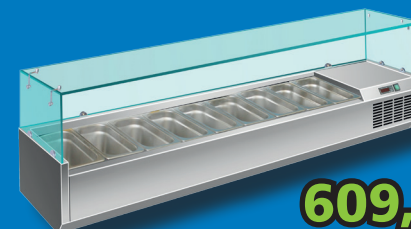

Celotna iz inoxa,
Kapaciteta: 7 x GN 1/4,
temperaturno območje: +2°/+8°C,
Priključek: 230 V / 150 W,
Mere: 160 x 33,5 x 43,5 cm (ŠxGxV)
Št.art.: 8960262

599,-

Hladilna vitrina, MX 2000/330

Celotna iz inoxa,
Kapaciteta: 9 x GN 1/4,
temperaturno območje: +2°/+8°C,
Priključek: 230 V / 230 W,
Mere: 200 x 33,5 x 43,5 cm (ŠxGxV)
Št.art.: 8960263