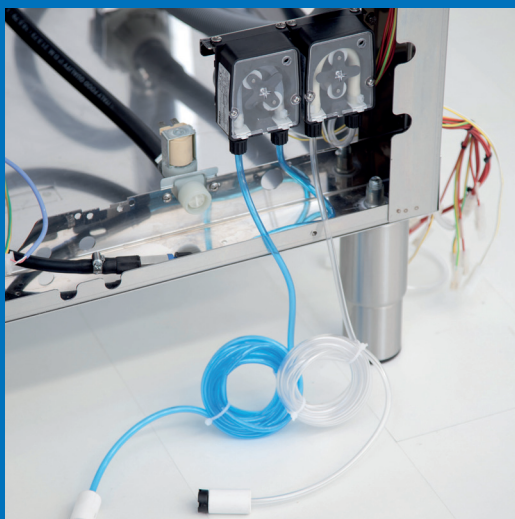

Elektronsko doziranje čistila ProDose

Elektronsko krmiljene peristaltične dozirne črpalke za čistila in sredstva za izpiranje. Dodatni senzorji spremljajo nivo v zunanjih posodah za čistilna

sredstva in izpiranje, ter vam na zaslonu sporoči prenizko raven. Dozo lahko nastavite elektronsko preko zaslona.