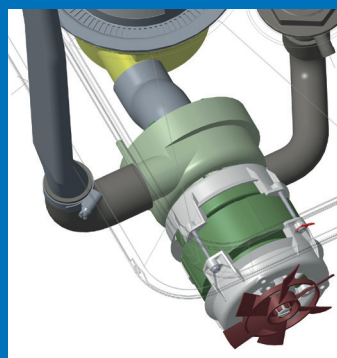

NAJNOVEJŠA TEHNOLOGIJA NAŠIH STROJEV

MOŽNO PRILAGODITI FUNKCIJE IN OPREMO POSAMEZNIH MODELOV GLEDE NA POTREBE UPORABNIKA

Šobe za pranje in izpiranje na novi roki za pranje HiTech so nameščene blizu druga drugi in omogočajo prosto pot vodnemu curku, v nasprotju s prejšnjimi modeli COLGED z ločenimi rokami za pranje in izpiranje. Nova kombinirana ročica se vrti na grafitnem ležišču, da odpravi trenje in izgubo vode. Zato se lahko za čiščenje predmetov, ki jih želite oprati, uporabi polna moč vode za pranje. V fazi izpiranja je patentirana geometrija izpiralnih šob UltraRinse3 zagotovila, da se voda za izpiranje uporablja učinkoviteje, kar močno zmanjša porabo.

DuoFlo

Črpalka ima pritok (iz tanka) in odtok do izpiralnih rok: voda teče preko T ali Y povezave. Po naših raziskavah je tu izgubljenih 25-30% proizvodnje. Rešitev COLGED-a je enostavna: črpalka ima en pritok, vendar dva odtoka, brez T-kosa. Izguba je zmanjšana, izgube tlaka ni več. Hrup delovanja pa se zmanjša na polovico. Pri stari črpalki je bilo potrebno 650 W, DuoFlow črpalka pa porabi le 480 W za največjo učinkovitost, kar zmanjša porabo energije in tako prihrani stroške obratovanja.