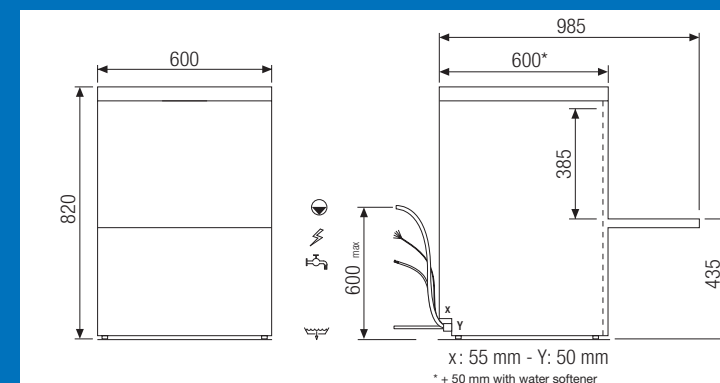

TOP TECH 3623