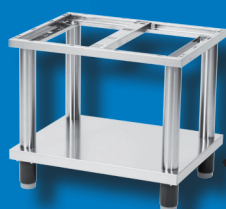

Št.art.: 7280228

129,-

Podstavek, UG-60L

Po višini nastavljiv,
spodaj polica odprt,
Mere: 66 x 53 x 57-63 cm
(ŠxGxV)

Št.art.: 7280229

159,-

Podstavek, UG-90L

Po višini nastavljiv,
spodaj polica, odprt
Mere: 99 x 53 x 57-63 cm
(ŠxGxV)