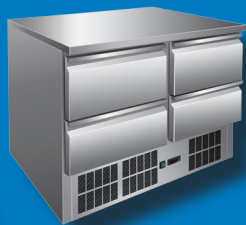

Hlajen pult, MKT200-4L

notranjost in zunanost iz inoxa,
zračno hlajenje,
avtomatsko odtaljevanje,
uravnavanje temperature na digitalnem
zaslonu,
po višini nastavljive nogice,
4 x predal,
Debelina izolacije: 45 mm,
Kapaciteta: 257 lit.,
temperaturno območje: +2°/+8°C,
Priključek: 230 V / 350 W,
Mere: 90,3 x 70 x 87 cm (BxTxH)
Št.art.: 8960203

Redna cena: ~~2.447,-~~

Sedaj samo: **1.129,-**