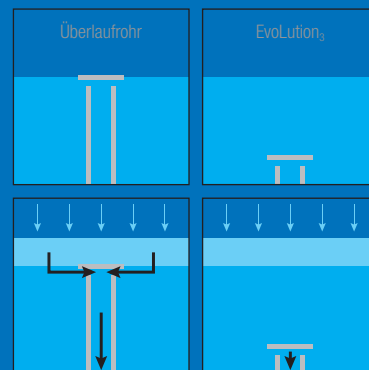

Filter EvoLution₃

Filter omogoča, da pri izpiranju priteka v napravo čista in topla voda. Za stroje brez tehnologije COLGED EvoLution3 se uporablja izlivna cev. Ker se vroča voda nabira nad hladnejšo in umazano vodo za pranje, teče približno 1 liter neposredno v izliv. Tehnologija EvoLution3 najprej črpa umazanijo, ki je na dnu tanka in zmanjša nivo vode v posodi za pranje, tako da lahko 100% vode za izpiranje ostane v tanku za pranje.

To vodi do maksimalne regeneracije pralne tekočine, kot tudi do 100% učinkovitosti uporabe vode za izpiranje. Voda v tanku ostane čista dlje in jo je treba redkeje menjati. Porabo čistilnega sredstva lahko zmanjšate za 20%. Odtočna črpalka in samočistilni cikel sta standardna za naše pomivalne stroje COLGED s tehnologijo EvoLution3.