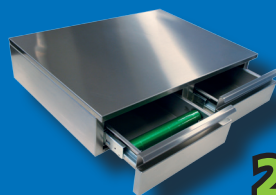

Predalnik za kavo – dvojni

2 predala, iz inoxa,
prečka,
Mere: 70 x 53 x 16 cm (ŠxGxV)
Št.art.: 6471502

239,-

Predalnik za kavo, Ronda, AP272

Sprednji,
zadnji in notranji del iz inoxa,
pokrov izdelan iz polipropilena
za zaščito pred paro,
z zaobljenimi robovi,
Mere: 37,7 x 43,1 x 16,4 cm (ŠxGxV)
Št.art.: 0010400