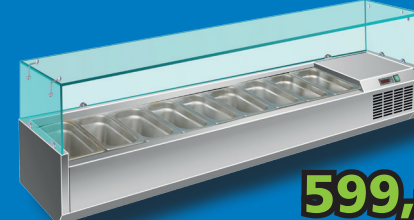

Celotna iz inoxa, Kapaciteta: 7 x GN 1/4, temperaturno območje: +2°/+8°C, Priključek: 230 V / 150 W, Mere: 160 x 33,5 x 43,5 cm (ŠxGxV) Št.art.: 8960262

589,-

Hladilna vitrina, MX 2000/330

Celotna iz inoxa, Kapaciteta: 9 x GN 1/4, temperaturno območje: +2°/+8°C, Priključek: 230 V / 230 W, Mere: 200 x 33,5 x 43,5 cm (ŠxGxV) Št.art.: 8960263