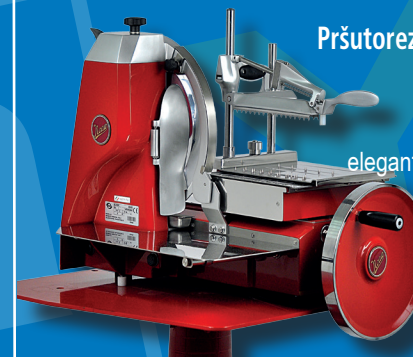

Pršutoreznica, VOLANO 330/83

celotna iz gus-aluminija
in kromiranega jekla,
elegantna izdelava in preprosto
čiščenje, posebno
natančno rezanje,
brez trgiranja kosov,
rezilo: premer 33 cm,
rezine: premer 19 cm ali
29 x 19 cm,
debelina rezin do 3 mm,
vodilo: 28 cm,
Mere: 80 x 97 x 71 cm
(ŠxGxV)
Št.art.: 8720061

Redna cena: ~~6.499,-~~

Sedaj samo: **4.999,-**

may
way

• Na voljo več kot 1000 artiklov •

MADE IN

210,-

Sokovnik, JUICE 800

Vrč 1,25 lt., ločitev pene,
Priključek: 230 V / 800 W
Mere: 34 x 21 x 43 cm
(ŠxGxV)
Art.Nr.: 7430030

Slika je simbolična

619,-

Sokovnik, EASYLINE, SZ-900

Za pripravo zelenjavnih in sadnih napitkov,
Ohišje iz inoxa in plastike, Stena, rezilo in filter iz inoxa,
Izmet pulpe, jeklena posoda za odpadke,
Varnostno mikrostikalno ob zaprtju pokrova,
Odprtina: F18 cm, Priključek: 230 / 700 W,
Mere: 47,3 x 25,3 x 52,5 (ŠxGxV)
Št.art.: 5631112

Podstavek za VOLANO

rdeč, iz gus litine,
primeren za vse modele VOLANO
Št.art.: 8720071

949,-