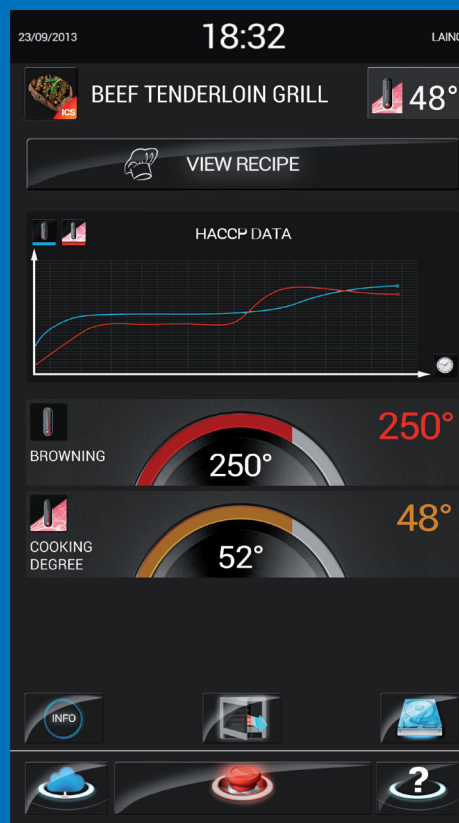

10,1" TOUCH-DISPLAY