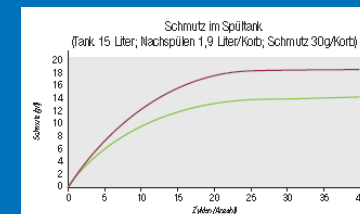

DuoFlo Črpalka

Črpalka ima pritok (iz tanka) in odtok do izpiralnih rok: voda teče preko T ali Y povezave. Po naših raziskavah se tako izgubi 25-30% moči. Rešitev MayWay-Colged je preprosta: črpalka ima en pritok in 2 odtoka brez T kosa. Izguba je zmanjšana, izgube tlaka ni več, za polovico pa je tudi zmanjšan hrup med delovanjem. Če je bilo pri prejšnji črpalki potrebno 650 W, zadostuje pri DuoFlo črpalki le 480 W: pri tem gre za maksimalno učinkovitost in minimalno porabo energije.