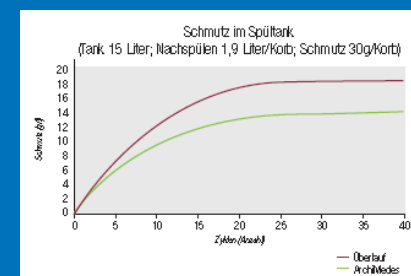

Filter omogoča, da umazana voda z delci umazanije na dnu tanka odteka medtem ko sveža voda ostaja v tanku. S tem je v filtru manj umazanije in ga je potrebno redkeje zamenjati, pogostost regeneracije pa je za 10% manjša. Odtočna črpalka je opsijska oprema.