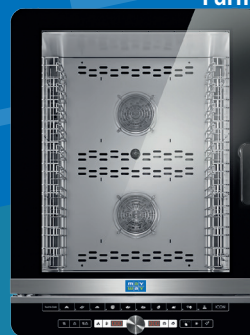

Parno konveksijska pečica, MAYWAY, ICET 101

Celotna iz inoxa, direktna para, stene z zaobljenimi robovi, dvojno zastekljena vrata s termo, odbojnim kaljenim steklom, notranje steklo z odpiranjem v načinu knjige za lažje čiščenje, elektronsko upravljanje s ploščo na dotik, 10 prednastavljenih programov, in 89 prostih programskih mest, ročno in avtomatsko kuhanje AUTOCLIMA sistem z avtomatskim razvlaževanjem, alfanumerični zaslon, Autoreverse sistem, avtomatsko zračenje komore razsvetljena, LED timer, razmik med pladnji: 7 cm, kapaciteta: 10 x GN 1/1 ali 10 x 60 x 40, Priključek: 400 V / 14,5 kW Mere: 81,2 x 72,5 x 114,5 cm (ŠxGxV) Št.art.: 8243022

stätt: ~~5.930,-~~

nur: **3.799,-**

Št.art.: 8243022