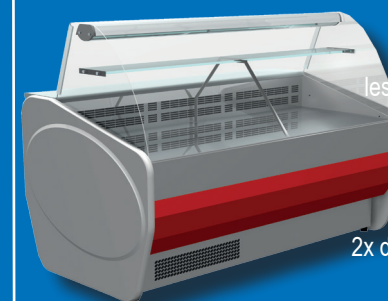

Hladilna vitrina, SALINA 200

RAL barva: 3020 rdeča, steklena polica, drsna vrata, lesena delovna površina iz laminata, zaokroženo prednje steklo, razstavna površina iz inoxa, notranja osvetlitev, elektronsko upravljanje, časovno nastavljivo odtajevanje, 2x dodatno hlajeni prostor 24 x 44 cm, zmogljivost: 332 l, hladilna snov: R404a, temp.območje: +1°/+10°C, Priključek: 230 V / 798 W Mere: 200 x 90 x 126,5 cm (ŠxGxV) Št.art.: 6601003

Redna cena: ~~3.748,-~~

Sedaj samo: **1.769,-**

MADE IN

• Hiter in zanesljiv servis •