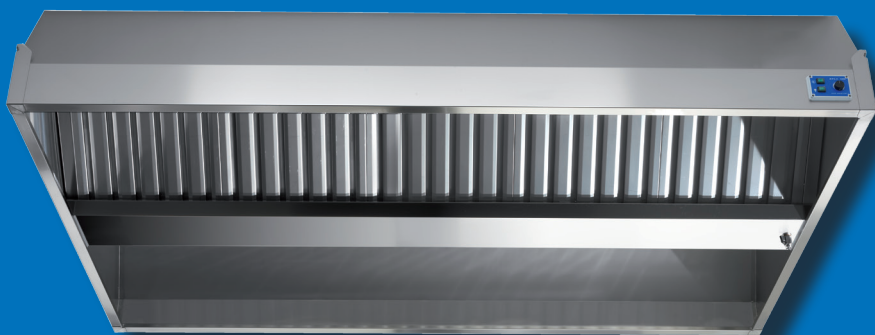

Stropne nape

od: **727,-**

Neon osvetlitev

Model	Št.art.:	Dolžina mm	Akcijska cena
ILL-18	7881544	700	110,-
ILL-36	7881545	1300	145,-
ILL-58	7881546	1600	169,-

-20%
dodatni
popust

LED osvetlitev: IPx65, energetska učinkovitost, razred A

LED-80	7881580	800	191,-
LED-100	7881581	1000	191,-
LED-150	7881582	1500	255,-
LED-200	7881583	2000	340,-

Maščobni filter

7881540	500 x 500 mm	62,10

Št.art.:	Mere Š	v G	mm V	Priporočljiv motor	Redna cena	Akcijska cena
8841090	1400	1500	550	MAH99	~~1049,-~~	727,-
8841091	1600	1500	550	MAH99	~~1173,-~~	813,-
8841092	1800	1500	550	MAH99	~~1251,-~~	867,-
8841093	2000	1500	550	MAH99	~~1374,-~~	952,-
8841094	2200	1500	550	MAH11	~~1460,-~~	1.012,-
8841095	2400	1500	550	MAH11	~~1537,-~~	1.065,-
8841096	2600	1500	550	MAH11	~~1660,-~~	1.151,-
8841097	2800	1500	550	MAH11	~~1738,-~~	1.205,-
8841098	3000	1500	550	MAH11	~~1824,-~~	1.264,-
8841110	1600	1800	550	MAH99	~~1258,-~~	872,-
8841111	1800	1800	550	MAH11	~~1336,-~~	926,-
8841112	2000	1800	550	MAH11	~~1460,-~~	1.012,-
8841114	2200	1800	550	MAH11	~~1546,-~~	1.072,-
8841115	2400	1800	550	MAH11	~~1624,-~~	1.126,-
8841116	2600	1800	550	MAH11	~~1748,-~~	1.212,-
8841117	2800	1800	550	MAH11	~~1824,-~~	1.264,-
8841118	3000	1800	550	MAH11	~~1909,-~~	1.323,-
8841130	1800	2200	550	MAH11	~~1422,-~~	985,-
8841131	2000	2200	550	MAH11	~~1546,-~~	1.072,-
8841132	2200	2200	550	MAH11	~~1631,-~~	1.131,-
8841133	2400	2200	550	MAH11	~~1708,-~~	1.184,-
8841134	2600	2200	550	MAH11	~~1831,-~~	1.269,-
8841135	2800	2200	550	MAH11	~~1909,-~~	1.323,-
8841136	3000	2200	550	MAH11	~~1996,-~~	1.384,-

NA VSE RUMENO OBARVANE CENE VAM DODATNO PRIZNAMO - 20%