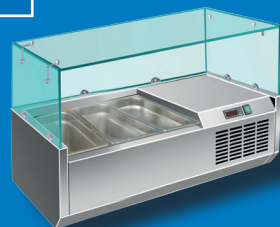

Hladilna vitrina , MX 955/380

Celotna iz inoxa,
Kapaciteta: 3 x GN 1/3,
temperaturno območje: +2°/+8°C,
Priključek: 230 V / 150 W,
Mere: 95 x 39,5 x 43,5 cm (ŠxGxV)
Št.art.: 8960260

409,-