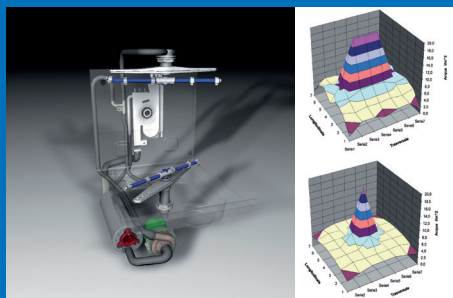

VRHUNSKA TEHNIKA

Sistem izpiranja UltraRinse²

Običajno se velik del vode za izpiranje porazgubi po notranjosti stroja. UltraRinse², ter različni roki, zasnovani s posebno tehniko zmanjšujejo izgubo vode. Pomivalni stroj s sistemom UltraRinse², ki na cikel porabi 1,9 l vode, ima na košari enako količino vode kot pri prejšnji generaciji strojev stroj, pri katerem je bila poraba 3 l. Bojler je opremljen z izpiralno črpalko in posebnim sistemom v tanku, kar omogoča, neodvisno od uporabe, vedno konstanten pritisk in količino vode in tako preprečuje padec temperature.