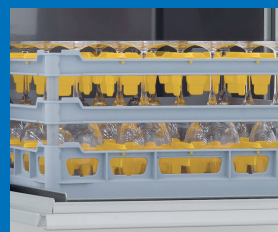

Redna cena: ~~6.830,-~~

**1.540,-
prihranek**

samo: **5.290,-**

TopTech 921 - Št.art.: 4490371

Opremljen je z inox košaro 56 x 63 cm in ima vstopno višino 65 cm, zato lahko v njem pomivate praktično vse. Poleg serijske opreme: črpalke za doziranje pomivalnega in izpiralnega sredstva z elektronsko nastavitvijo, lahko opcijsko naročite tudi senzorje, ki vam kažejo količino sredstev. 5 pomivalnih programov, od 2 do 12 minut. Košara ima na novo razvita vodila, ki so enostavna za čiščenje in za potiskanje košare.

Redna cena: ~~7.700,-~~

**1.810,-
prihranek**

samo: **5.890,-**

TopTech 922 - Št.art.: 4490372

S košaro 56 x 63 cm in vstopno višino 85 cm lahko v njem pomivate tudi velike pekače oz. lonce 100 l ter pekarske pladnje. Košara ima na novo razvita vodila, ki omogočajo, da uporabnik vstavi košaro z manj moči, predvsem pa so enostavna za čiščenje. Poleg serijske opreme: črpalke za doziranje pomivalnega in izpiralnega sredstva z elektronsko nastavitvijo, lahko opcijsko naročite tudi senzorje, ki vam kažejo količino sredstev. 5 pomivalnih programov, od 2 do 12 minut. Košara ima na novo razvita vodila, ki so enostavna za čiščenje in za potiskanje košare.