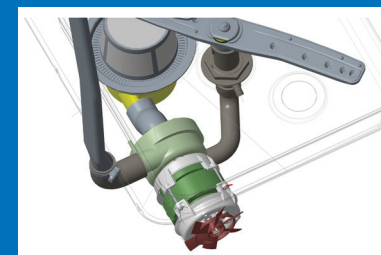

celoten iz inoxa, elektronsko upravljanje,
varjena komora, dvojne stene vrat,
pralna in izpiralna roka zgoraj in spodaj,
elektronsko upravljanje črpalke za pomivalno sredstvo,
elektronsko upravljanje črpalke za izpiralno sredstvo,
vključen mehčalec vode in odtočna črpalka,
volumen tanka: 14 lit.,
čas pomivanja: 90 – 120 – 150 sek.,
temperatura pomivanja: 60°C,
tempratura izpiranja: 65°C,
poraba vode na cikel izpiranja: 2,1 lit.,
max. vstopna višina: 30 cm,
max. fi krožnikov: 28 cm,
max. višina kozarcev: 26 cm,
vključno 2 košari za kozarce 45 x 45 cm in posodica za pribor,
zmogljivost: 40 košar / uro,
priključek: 230 V / 3,5 kW,
mere: 52,5 x 56 x 71 cm (ŠxGxV)

Št.art.: 4492006

Redna cena: ~~2.425,-~~

935,-
prihranek

samo: **1.490,-**

Kompakten pomivalni stroj s košaro 45 x 45 cm višine 71 cm, ki ga lahko vgradite v vsak pult. Vsestransko uporaben zaradi višine kozarcev do 26 cm in FI krožnikov do 28 cm. Trije programi pranja omogočajo različne temperature pranja. S svojimi prednostmi je primeren predvsem za lokale, ki perejo skodelice in kozarce kot tudi večjo količino krožnikov.