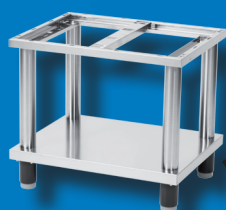

Št.art.: 7280228

129,-

Podstavek, UG-60L

Po višini nastavljiv,
spodaj polica odprt,
Mere: 66 x 53 x 57-63 cm
(ŠxGxV)

Št.art.: 7280229

159,-

Podstavek, UG-90L

Po višini nastavljiv,
spodaj polica, odprt
Mere: 99 x 53 x 57-63 cm
(ŠxGxV)