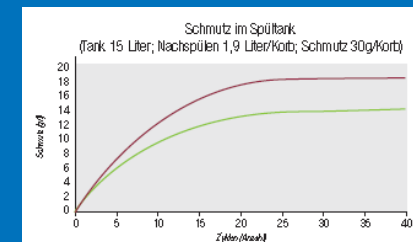

Filter EvoLution³

Pri izpiranju se tank napolni s svežo vodo, da nadomesti umazano vodo. Pri prejšnjem pretoku, je sveža voda pritekla preko umazane vode, ki je težja. Tako je le plavajoča umazanija izginila. Pri 3 litrih vode je sveža voda odtekala v odtok. EvoLution² sistem črpa pred izpiranjem s svežo vodo delce umazanije, ki so na dnu tanka. U izpiranjem doteka sveža voda in izpira notranjost. Izguba je 0% in učinkovitost je 100%. Filter je manj umazan in potreba po menjavi filtra je manjša.