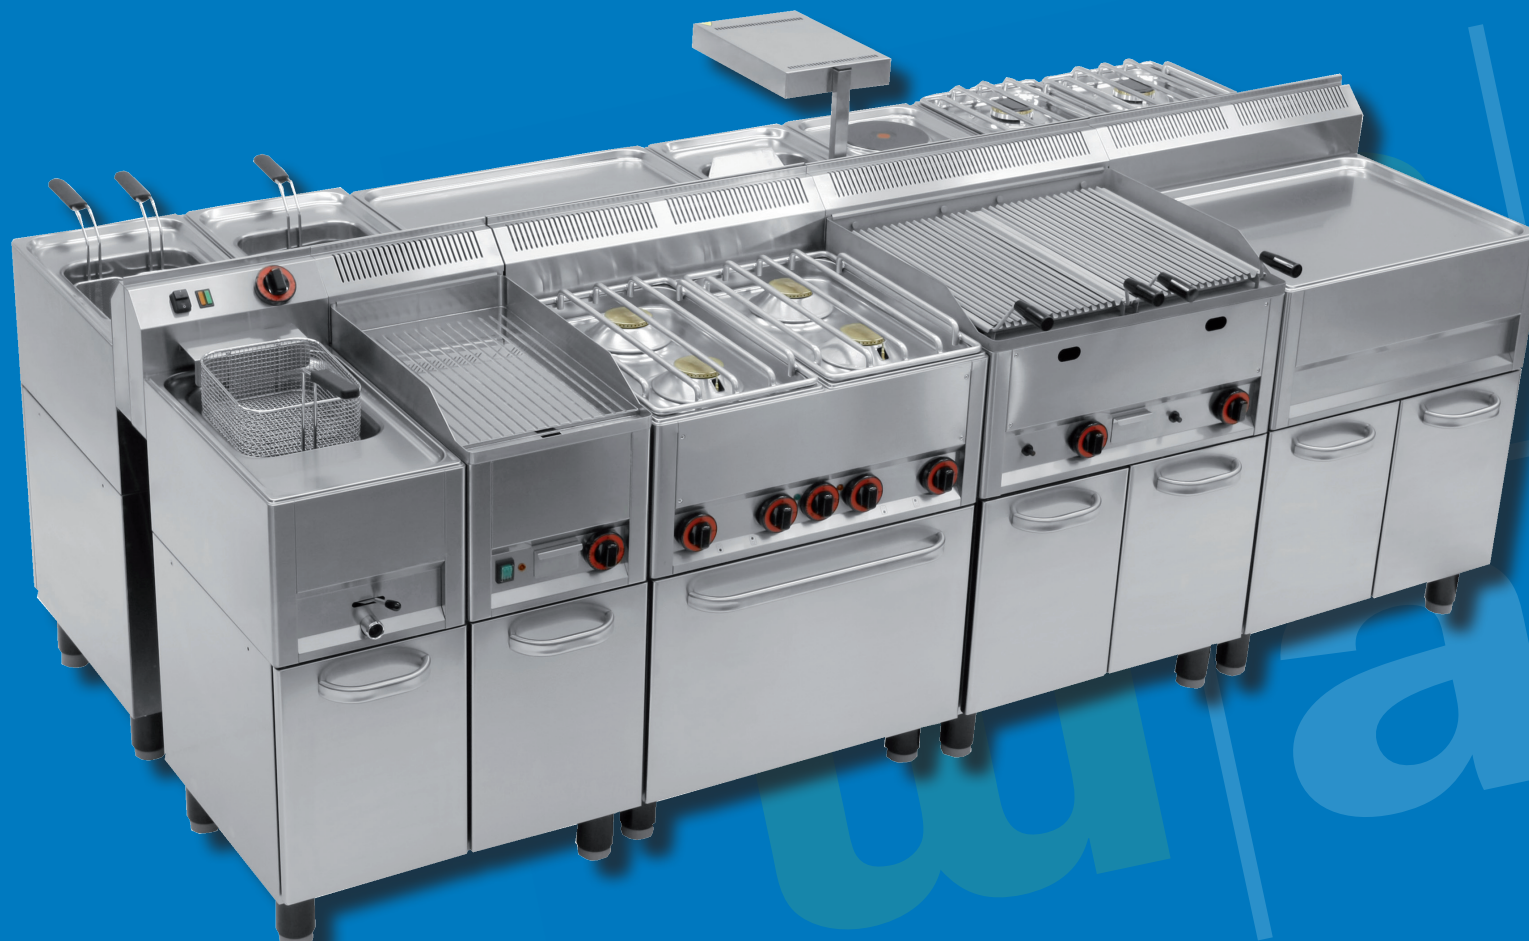

Sedaj samo: **2.190,-**

• Zmogljiv pomočnik v kuhinji •

may
way

POTREBUJETE SERVIS, POKLIČITE NAS

RESTAVRACIJE S HITRO PREHRANO – FRONTCOOKING

Snack Line Serija 600

Naj gre za bife, kavarno, bar ali kiosk, povsod, kjer je malo prostora, boste navdušeni nad Serijo 600.