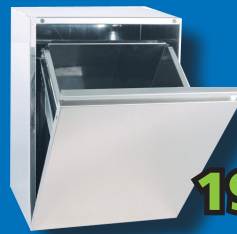

129,-

Koš za smeti, IP0004

50 litrov, Celoten iz inoxa 18/10, na kolesih, s pedalom, Mere: premer 38 cm, 61,5 cm višina Št.art.: 8200011

189,-

Koš za smeti, TR044

Celoten iz inoxa, snemljiv, enostavno čiščenje, Mere: 45 x 40 x 60 cm (ŠxGxV) Št.art.: 6471500