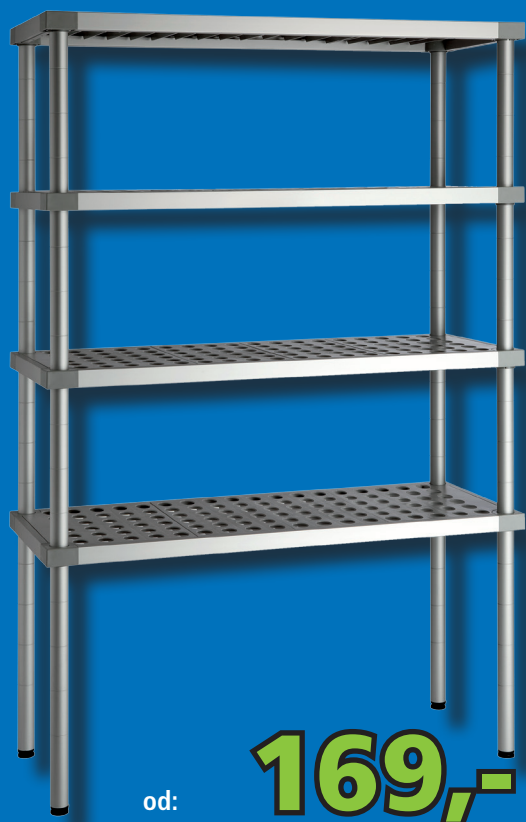

Regali

od: **169,-**

Vzdržljiva nosilna konstrukcija v celoti iz aluminija ali inoxa.
Preprosta montaža brez orodja.

Regale sestavljajo palice premera 35 mm, police so iz polietilena in preprosto snemljive za čiščenje.

Nosilnost 1 police: 150 kg.

Nogice so po višini nastavljive.

Regali iz aluminija

Št.art.:	Mere Š	v G	mm V	Redna cena	Akcijska cena
9990190	600	400	1800	~~222,-~~	169,-
9990191	700	400	1800	~~232,-~~	179,-
9990192	800	400	1800	~~242,-~~	189,-
9990193	900	400	1800	~~252,-~~	194,-
9990194	1000	400	1800	~~263,-~~	199,-
9990195	1100	400	1800	~~273,-~~	205,-
9990196	1200	400	1800	~~283,-~~	209,-
9990197	1300	400	1800	~~294,-~~	215,-
9990198	1400	400	1800	~~304,-~~	225,-
9990199	1500	400	1800	~~314,-~~	239,-
9990200	1600	400	1800	~~325,-~~	244,-
9990201	1700	400	1800	~~335,-~~	259,-
9990202	1800	400	1800	~~346,-~~	264,-
9990203	1900	400	1800	~~356,-~~	272,-
9990204	2000	400	1800	~~367,-~~	279,-
9990205	600	500	1800	~~227,-~~	179,-
9990206	700	500	1800	~~238,-~~	185,-
9990207	800	500	1800	~~250,-~~	199,-
9990208	900	500	1800	~~260,-~~	206,-
9990209	1000	500	1800	~~272,-~~	219,-
9990210	1100	500	1800	~~283,-~~	224,-
9990145	1200	500	1800	~~294,-~~	229,-
9990212	1300	500	1800	~~305,-~~	235,-
9990146	1400	500	1800	~~316,-~~	244,-
9990214	1500	500	1800	~~327,-~~	252,-
9990147	1600	500	1800	~~338,-~~	259,-
9990216	1700	500	1800	~~350,-~~	265,-
9990148	1800	500	1800	~~361,-~~	276,-
9990218	1900	500	1800	~~372,-~~	284,-
9990149	2000	500	1800	~~383,-~~	299,-

Regali iz inoxa

Št.art.:	Mere Š	v G	mm V	Redna cena	Akcijska cena
9990160	600	400	1800	~~315,-~~	239,-
9990161	700	400	1800	~~326,-~~	255,-
9990162	800	400	1800	~~336,-~~	263,-
9990163	900	400	1800	~~346,-~~	271,-
9990164	1000	400	1800	~~357,-~~	279,-
9990165	1100	400	1800	~~367,-~~	288,-
9990166	1200	400	1800	~~378,-~~	296,-
9990167	1300	400	1800	~~388,-~~	304,-
9990168	1400	400	1800	~~398,-~~	312,-
9990169	1500	400	1800	~~409,-~~	321,-
9990170	1600	400	1800	~~419,-~~	328,-
9990171	1700	400	1800	~~430,-~~	336,-
9990172	1800	400	1800	~~440,-~~	344,-
9990173	1900	400	1800	~~450,-~~	352,-
9990174	2000	400	1800	~~461,-~~	361,-
9990175	600	500	1800	~~322,-~~	252,-
9990176	700	500	1800	~~333,-~~	261,-
9990177	800	500	1800	~~334,-~~	270,-
9990178	900	500	1800	~~356,-~~	279,-
9990179	1000	500	1800	~~367,-~~	288,-
9990180	1100	500	1800	~~378,-~~	297,-
9990181	1200	500	1800	~~389,-~~	306,-
9990182	1300	500	1800	~~400,-~~	315,-
9990144	1400	500	1800	~~412,-~~	324,-
9990184	1500	500	1800	~~423,-~~	333,-
9990185	1600	500	1800	~~434,-~~	340,-
9990186	1700	500	1800	~~445,-~~	349,-
9990187	1800	500	1800	~~456,-~~	358,-
9990188	1900	500	1800	~~468,-~~	367,-
9990189	2000	500	1800	~~479,-~~	376,-