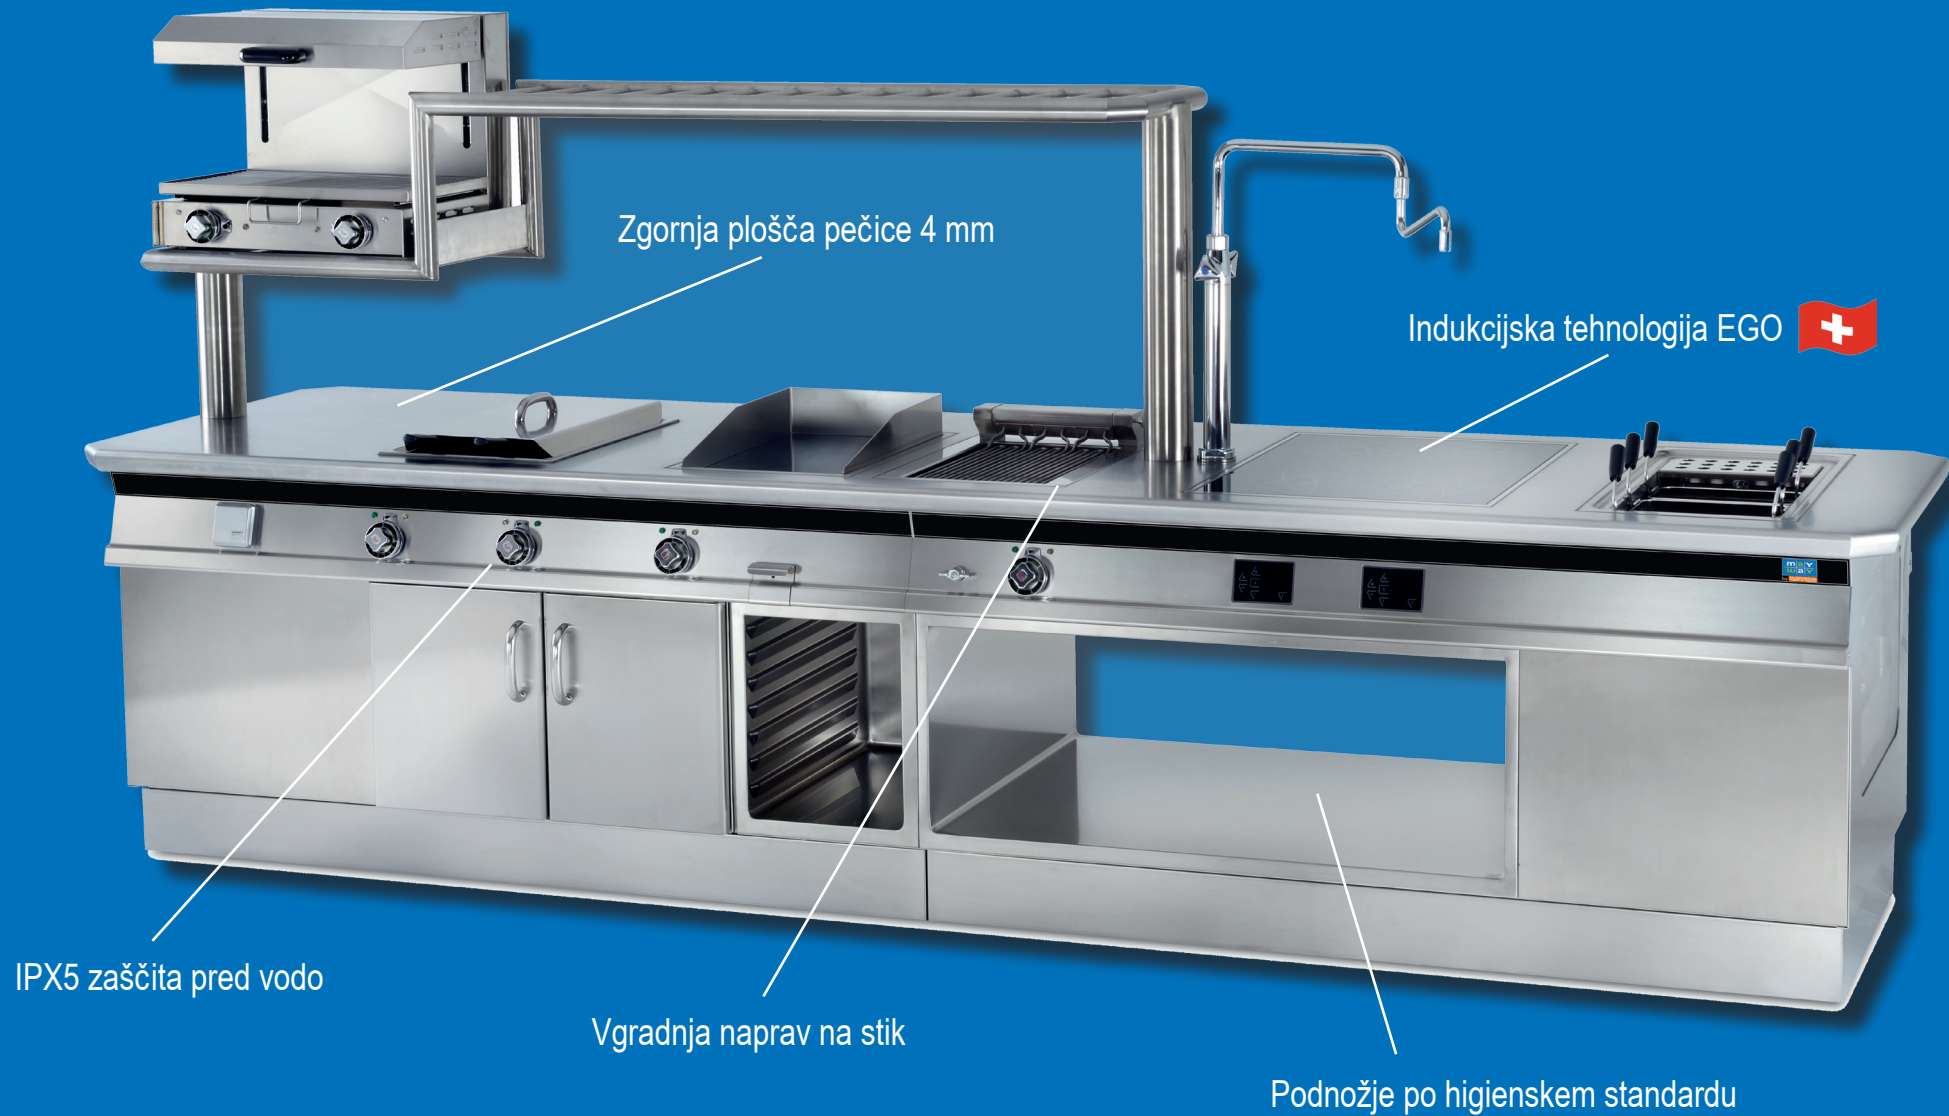

TERMIČNI BLOK PO MERI

POTREBUJETE SERVIS, POKLIČITE NAS