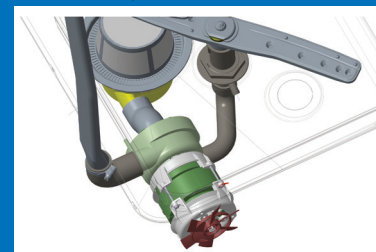

SERIJSKA OPREMA:

LED prikazovalnik temperature, ohišje z dvojno steno, globoki vlek komore, sistem pomivanja z DuoFlo črpalko in rokami Equalizer₂, elektronski Soft-Start, filtrirni sistem ArchiMedes, odtočna črpalka, elektronska črpalka za doziranje izpiralnega sredstva, elektronska črpalka za doziranje pomivalnega sredstva, sistem za varovanje okolja ProTect, elektronski prikaz z LED zaslonom ProSmart, 3 standardni programi pomivanja, samočistilni program ProSelf, vgrajen mehčalec vode, filter zajema veliko površino komore, vključno 2 košari 40 x 40 cm in košarica za pribor

Št.art.: 4492003

Redna cena: ~~2.614,-~~

samo: **1.290,-**

! 1.324,-
prihranek

Vzdržljiv pomivalni stroj s košaro 40 x 40 cm; visok je le 69,5 cm in ga lahko namestite kamorkoli. Pri vstopni višini 32 cm lahko pomivate kozarce z višino 30 cm in krožnike s standardnim premerom (s pomočjo posebne košare, ki je opcijna oprema). Trije programi pomivanja omogočajo pomivanje tako kozarcev kot krožnikov, ki so različno umazani. Zahvaljujoč temu in še mnogim drugim prednostim je ta stroj idealna rešitev za lokale, kjer pomivajo tako kozarce in skodelice kot tudi krožnike.