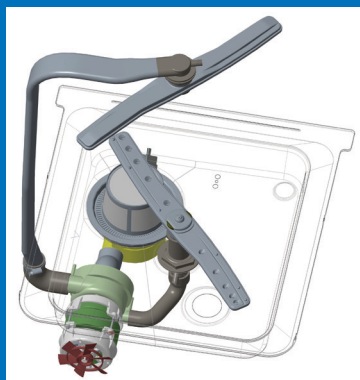

INOVACIJA IN UČINKOVITOST

DuoFloČrpalka

Črpalka ima pritok (iz tanka) in odtok do izpiralnih rok: voda teče preko T ali Y povezave. Po naših raziskavah se tako izgubi 25-30% moči. Rešitev MayWay-Colged je preprosta: Črpalka ima en pritok in 2 odtoka brez T kosa. Izguba je zmanjšana, izgube tlaka ni več, za polovico pa je tudi zmanjšan hrup med delovanjem. Če je bilo pri prejšnji črpalki potrebno 650W, zadostuje pri DuoFlo črpalki le 480 W: pri tem gre za maksimalno učinkovitost in minimalno porabo energije.