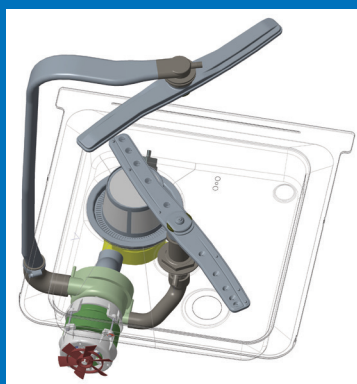

PREPROSTO IN ELEGANTNO

DuoFlo črpalka

Črpalka ima pritek (iz tanka) in odtok do izpiralnih rok: voda teče preko T ali Y povezave. Po naših raziskavah se tako izgubi 25-30% moči. Rešitev MayWay-Colged je preprosta: črpalka ima en pritek in 2 odtoka brez T kosa. Izguba je zmanjšana, izgube tlaka ni več, za polovico pa je tudi zmanjšan hrup med delovanjem. Če je bilo pri prejšnji črpalki potrebno 650 W, zadostuje pri DuoFlo črpalki le 480 W: pri tem gre za maksimalno učinkovitost in minimalno porabo energije.