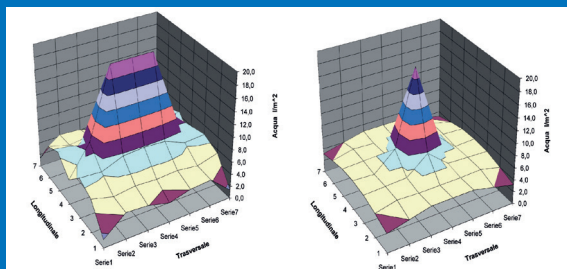

Vrata ProSoft

Vrata se premikajo nežno, da tudi pri občutljivi posodi ne pride do morebitne škode. Uporabnik tako lahko uporabi le moč 3 kg, polovico kot je sicer uporabljena. Po izvrstno izdelanih vodilih, košara brezhibno drsi. Uporabniki tako porabijo manj moči, produktivnost je večja, razbitih kozarcev je manj.

Pomivanje

S pomočjo DuoFlo črpalke in pomivalnih rok Equalizer², nastaja intenziven in brezhiben mehanski pritisk vode z zelo majhno porabo energije. Črpalka nima le enega, ampak 2 odtoka, da je izguba moči manjša. Pomivalno roko ločimo spodnjo (iz inoxa) in zgornjo (iz različnih materialov), saj pršenje vode ni enako iz spodnje in iz zgornje roke. Temperatura pomivanja je optimalna 60°C.

Izpiranje

UltraRinse² je patentirana tehnika, s pomočjo katere poraba vode za pomivanje očitno zmanjšana. Sistem z odtirnim bojlerjem in izpiralno črpalko drži konstantno pritisk, količino vode in temperaturo in s tem zagotavlja higieno in konstantne rezultate. Temperatura izpiranja je 65°C, optimalna za kozarce.

Filter EvoLution³

Pri izpiranju se tank napolni s svežo vodo, da nadomesti umazano vodo. Pri prejšnjem pretoku, je sveža voda pritekla preko umazane vode, ki je težja. Tako je le plavajoča umazanija izginila. Pri 3 litrih vode je sveža voda odtekala v odtok. EvoLution² sistem črpa pred izpiranjem s svežo vodo delce umazanije, ki so na dnu tanka. U izpiranjem doteka sveža voda in izpira notranjost. Izguba je 0% in učinkovitost je 100%. Filter je manj umazan in potreba po menjavi filtra je manjša.