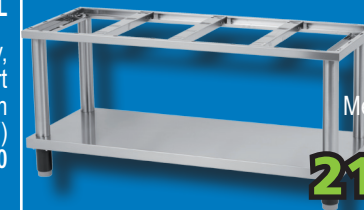

Podstavek, UG-120L

Po višini nastavljiv,
spodaj polica, odprt
Mere: 132 x 53 x 57-63 cm
(ŠxGxV)

Št.art.: 7280231

219,-