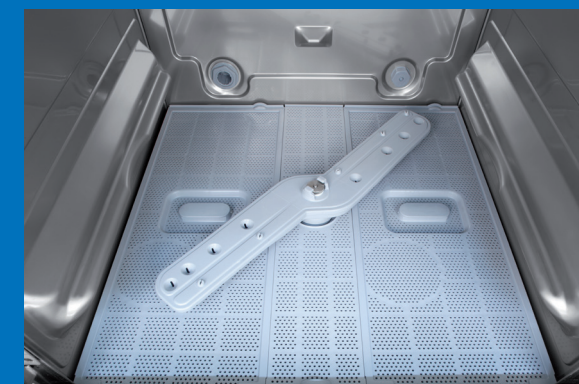

PREPROSTO IN ELEGANTNO

DuoFlo črpalka

Črpalka ima pritek (iz tanka) in odtok do izpiralnih rok: voda teče preko T ali Y povezave. Po naših raziskavah se tako izgubi 25-30% moči. Rešitev MayWay-Colged je preprosta: črpalka ima en pritek in 2 odtoka brez T kosa. Izguba je zmanjšana, izgube tlaka ni več, za polovico pa je tudi zmanjšan hrup med delovanjem. Če je bilo pri prejšnji črpalki potrebno 650 W, zadostuje pri DuoFlo črpalki le 480 W: pri tem gre za maksimalno učinkovitost in minimalno porabo energije.

Razporeditev vode
s sistemom Equalizer²

Razporeditev vode
brez sistema Equalizer²

Sistem pomivanja Equalizer²

Spodnja pomivalna roka razprši vodo od spodaj navzgor, zgornja roka pa od zgoraj navzdol. Uporaba istovrstnih rok vpliva na moč. MayWay-Colged ima sistem pomivalnih rok iz inoxa z visokotlačnimi šobami, zgoraj pa je roka z neobremenjenimi šobami. Lahkotnost izenači razliko pri hidravlični moči na osnovi daljšega vodnega kroga in izboljša obračanje. Razporeditev omogoča enakomerno moč pranja in s tem enakomerno pomito posodo iz vseh strani.