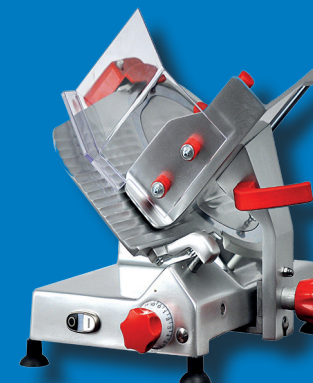

Salamoreznica, poševna 45°, 30 EX

z rdečimi gumbi, rezilo pod naklonom 45°, debelina rezin nastavljiva do 13 mm, rezine: premer 20 cm ali 20 x 22 cm, premer noža: 30 cm, vodilo: 27 cm, Priključek: 230 V / 180 W
Mere: 44 x 65 x 46 cm (ŠxGxV)

Št.art.: 8720112

Redna cena: ~~899,-~~

Sedaj samo: **619,-**