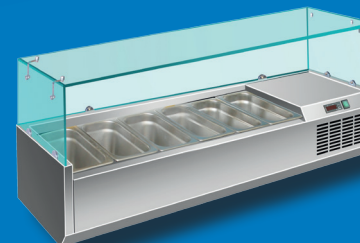

409,-

Hladilna vitrina , MX 1400/330

Celotna iz inoxa,
Kapaciteta: 6 x GN 1/4,
temperaturno območje: +2°/+8°C,
Priključek: 230 V / 150 W,
Mere: 140 x 33,5 x 43,5 cm (ŠxGxV)
Št.art.: 8960261

569,-

Pizza pult, PKT1600