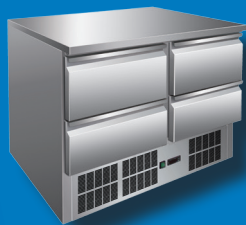

Hlajen pult, MKT200-4L

notranjost in zunanost iz inoxa, zračno hlajenje, avtomatsko odtaljevanje, uravnavanje temperature na digitalnem zaslonu, po višini nastavljive nogice, 4 x predal, Debelina izolacije: 45 mm, Kapaciteta: 257 lit., temperaturno območje: +2°/+8°C, Priključek: 230 V / 350 W, Mere: 90,3 x 70 x 87 cm (BxTxH) Št.art.: 8960203

Redna cena: ~~2.370,-~~

Sedaj samo: **1.100,-**