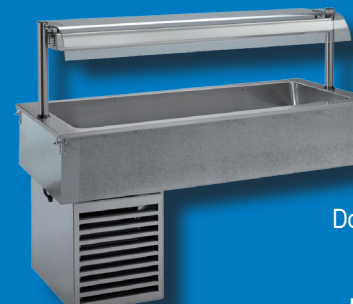

Vgradna hlajena linija, INSIDE, IRPG 1616

globina
korita: 16 cm,
kapaciteta: 4 x GN 1/1,
temperaturno območje: +2°/+8°C,
Priključek: 230 V / 700 W
Mere: 146 x 64 x 21 cm (ŠxGxV)

Št.art.: 0382524

Doplačilo za zgornjo zaščito: od 457,-

Redna cena: ~~3.545,-~~

Sedaj samo: **1.599,-**