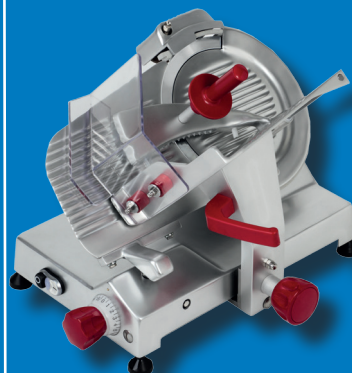

Salamoreznica, poševna 45°, 275 G

rezilo pod naklonom 45°, debelina rezin nastavljiva do 13 mm, rezine: premer 19 cm ali 18 x 22 cm, premer noža: 27,5 cm, vodilo: 27 cm, Priključek: 230 V / 180 W
Mere: 44 x 65 x 46 cm (ŠxGxV)

Št.art.: 8720004

Redna cena: ~~1.511,-~~

Sedaj samo: **699,-**