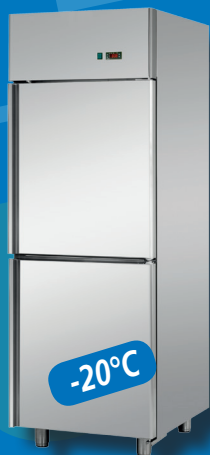

Zamrzovalna omara, TKS 207 MID MBT

Iz inoxa, zračno hlajenje, avtomatsko odtajanje, elektronsko upravljanje, debelina sten 60 mm, po višini nastavljive nogice, 2 inox vrata, vključno 4 mreže GN 2/1
Zmogljivost: 700 lit.
Temperaturno območje: -18°/-20°C
Hladilna snov: R404a
Priključek: 230 V / 650 W
Mere: 71 x 80 x 205 cm (ŠxGxV)
Št.art.: 8630004

Redna cena: ~~2.912,-~~

Sedaj samo: **1.849,-**